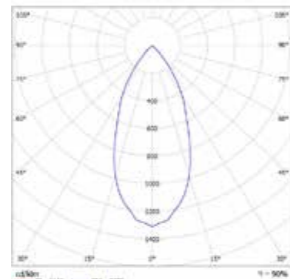

Reflector RG20 :