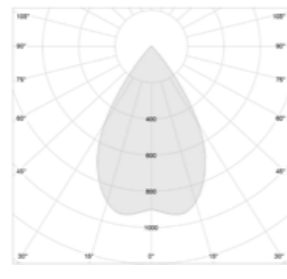

Reflector RG30 :

(Ta < 30°C)

Not contractual document