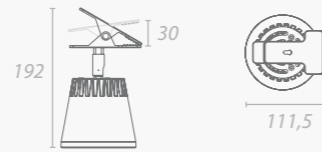

# Steex Live Mini on clip

**Description :**

Surface mounted LED spotlight.

**Uses :**

Supermarkets, shops, etc....

**Product informations :**

No need for driver / Power supply by 4 m power cord or cord + connector

**Dimensions :**

**Wattage, luminous flux and performance ( CRI > 80 ) :**

		Flux	Wattage	Performance	Lamp life
1000 Lm	2700°K	850 Lm	10 W	85 Lm/W	50 000 hours L70 B50
1000 Lm	3000°K	900 Lm	10 W	90 Lm/W	50 000 hours L70 B50
1000 Lm	3500°K	930 Lm	10 W	93 Lm/W	50 000 hours L70 B50
1000 Lm	4000°K	950 Lm	10 W	95 Lm/W	50 000 hours L70 B50
1000 Lm	5000°K	1000 Lm	10 W	100 Lm/W	50 000 hours L70 B50
<hr/>					
2000 Lm	2700°K	1700 Lm	20 W	85 Lm/W	50 000 hours L70 B50
2000 Lm	3000°K	1800 Lm	20 W	90 Lm/W	50 000 hours L70 B50
2000 Lm	3500°K	1860 Lm	20 W	93 Lm/W	50 000 hours L70 B50
2000 Lm	4000°K	1900 Lm	20 W	95 Lm/W	50 000 hours L70 B50
2000 Lm	5000°K	2000 Lm	20 W	100 Lm/W	50 000 hours L70 B50