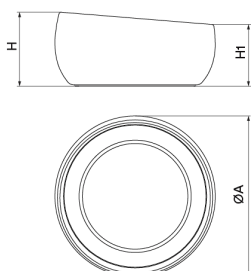

Lisa
UM1375G

Jardinière en béton préfabriqué couleur gris granite d'aspect rugueux. Possibilité de la placer séparément ou en groupe.

| Ref. | A | B | H | H1 |
|---------|------|------|-----|-----|
| UM1375G | 1200 | 1200 | 600 | 500 |
| UM1375P | 710 | 710 | 480 | 400 |

[Fiche de projet](#) | [CAD](#) | [Catalogue](#) | [Image HD](#)

Ancrage recommandé : posée à terre.

L'amélioration et l'évolution constante de nos produits, peuvent entraîner certaines modifications des données techniques et caractéristiques des produits sans préavis.