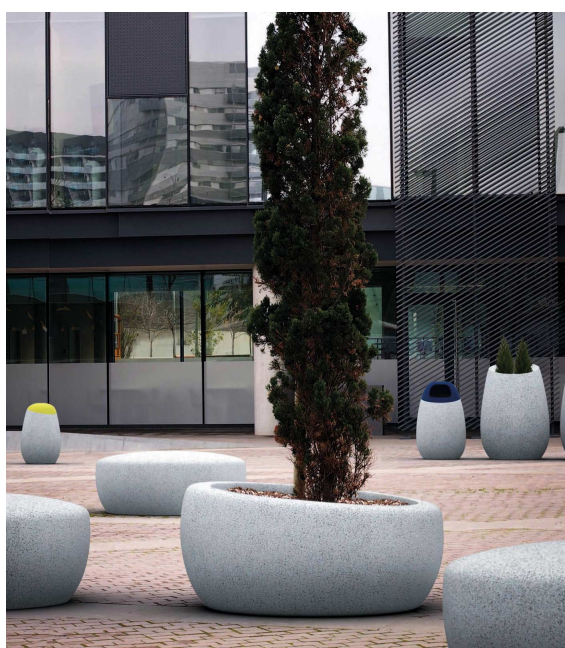

Ancrage recommandé : posée à terre.

L'amélioration et l'évolution constante de nos produits, peuvent entraîner certaines modifications des données techniques et caractéristiques des produits sans préavis.