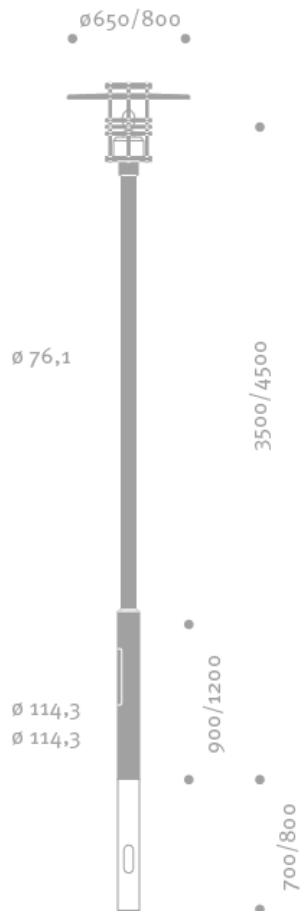

## OSLO

OSLO 650 Leuchtenkopf  
10.12400.oVo49 HIE-CE 35W SKII RR

Luminaire OSLO 650  
Corps de lampe en fonte d'aluminium  
Vasque en verre acrylique PMMA  
AVEC réflecteur circulaire en aluminium et SANS miroir  
L'abat-jour ø 650 mm  
Equipée pour source 1xE27, HIE-CE 35W  
Indice de protection IP54, classe électrique II  
Sans lampe  
Embout mât ø 76,1 mm  
Couleur: RAL(classic-unicolore)/HESS-DB+Glimmer(à préciser)

### Valeur technique

Surface de résistance au vent	0,11 m <sup>2</sup>
ULOR	von 6% bis 17%
Indice de protection	IP54

### Dessin