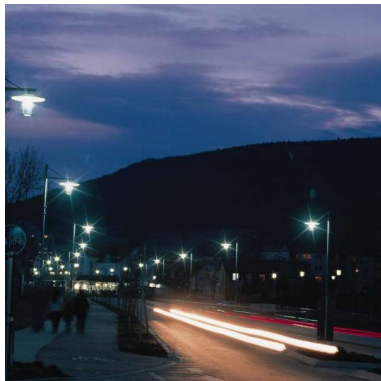

Projets

Hauptstraße
DE - Blumberg