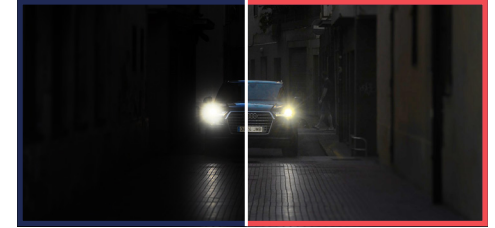

HLC

Diminue les lumières fortes et les contre-jours pour éviter l'éblouissement de la caméra.