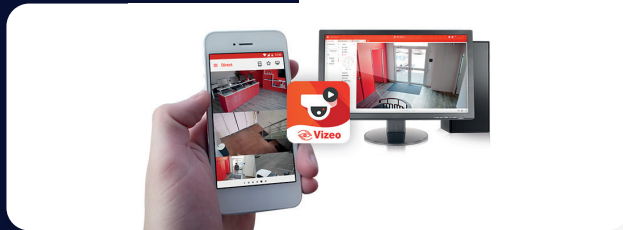

## MyVizeo

Une application pour visionner à distance vos caméras