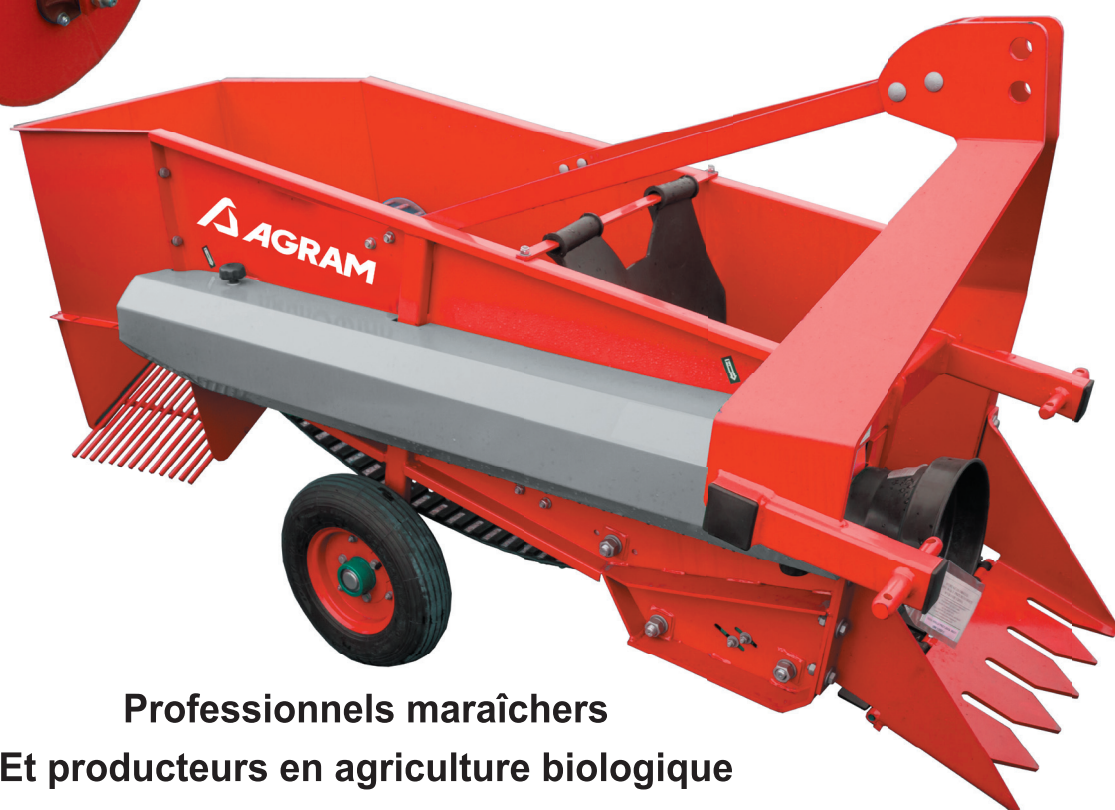

# RÉCOLTEUSES - ARRACHEUSES

*De pommes de terre*

**Professionnels maraîchers  
Et producteurs en agriculture biologique**

Téléphone : 02 37 88 26 00 - Fax : 02 37 28 12 12

Caractéristiques	PYRUS Z 661 AGRI ET MICROTRACTEUR	
	Z 661 déportée	Z 661 Axial
Nombre de rangs	1	
Largeur de travail (mini- maxi)	62,50 à 67,50 cm	
Largeur inter-rangs (mini- maxi)	62,50 à 67,50 cm	
Poids	290 Kg	295 Kg
Demande en puissance	24 ch	
Rendement	0,10 ha / h	
Vitesse de travail	1,50 à 5 Km / h	
Entraînement	540 tr / min	
Élément de déterrage	Soc	
Nombre de tapis	1	
Attelage CAT / I et II	3 points AR (déport 37 cm)	3 points AR centré
Dimensions L x l x H	228 x 125 x 122 cm	

Caractéristiques	PYRUS Z 653 AGRI	
	Z 653/2 - 0,7	Z 653 - 1,5
Nombre de rangs	1	2
Largeur de travail (mini- maxi)	62,50 à 67,50 cm	150 cm
Largeur inter-rangs (mini- maxi)	62,50 à 67,50 cm	70 à 75 cm
Poids	320 Kg	830 Kg
Demande en puissance	30	55
Rendement	0,1 ha / h	0,5 ha / h
Vitesse de travail	1,50 à 5 Km / h	
Entraînement	540 tr / min	
Élément de déterrage	Double soc	
Nombre de tapis	2	2
Attelage CAT II	3 points AR déporté	3 points AR centré
Dimensions L x l x H	250 x 120 x 129 cm	303 x 188 x 120 cm

\* Les caractéristiques indiquées ainsi que les formes sont sujettes à évolutions permanentes et elles ne sont ici qu'à titre indicatif, demandez des précisions écrites à votre interlocuteur.  
 \*\*en fonction du type de graines et de l'hydrométrie.