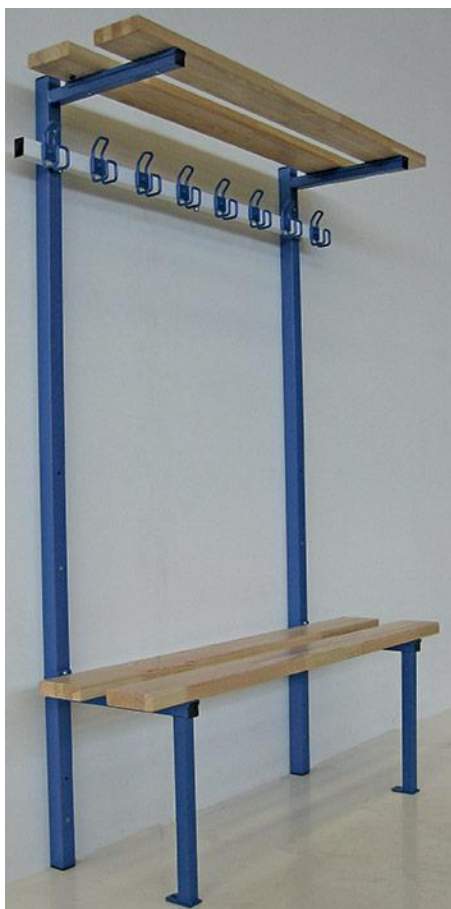

Composition de l'ensemble

- De 1200 à 1800 mm :
  - 1 assise de 2 lames bois ;
  - 1 porte-paquets de 2 lames bois ;
  - 2 poteaux ;
  - 2 équerres d'assise ;
  - 1 lisse patères ;
  - Visserie inox.

- De 2100 à 3000 mm :
  - 1 assise de 2 lames bois ;
  - 1 porte-paquets de 2 lames bois ;
  - 3 poteaux ;
  - 3 équerres d'assise ;
  - 2 lisses patères ;
  - Visserie inox.

Photo et Plan :