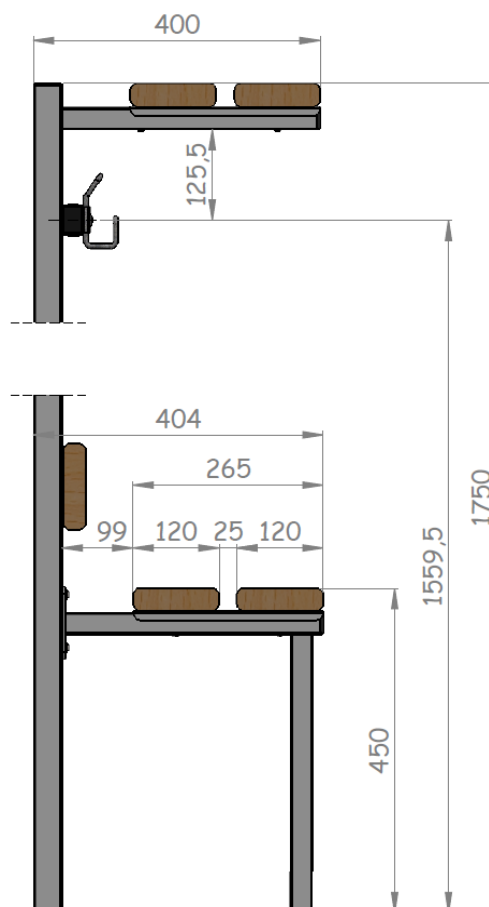

Composition de l'ensemble

- De 1200 à 1800 mm :
  - 1 assise de 2 lames bois ;
  - 1 porte-paquets de 2 lames bois ;
  - 2 poteaux ;
  - 2 équerres d'assise ;
  - 1 lisse patères ;
  - Visserie inox.

- De 2100 à 3000 mm :
  - 1 assise de 2 lames bois ;
  - 1 porte-paquets de 2 lames bois ;
  - 3 poteaux ;
  - 3 équerres d'assise ;
  - 2 lisses patères ;
  - Visserie inox.

Photo et Plan :