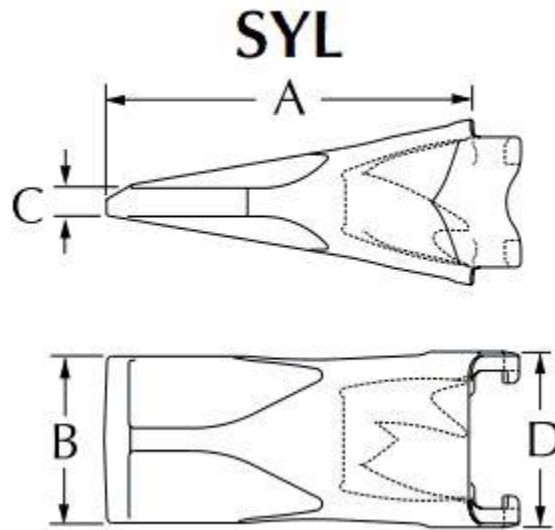

## Dimensions dents de godet à claveter V17SYL

A en mm	B en mm	C en mm	D en mm
155	47	9	65

### Clavette

L en mm
48