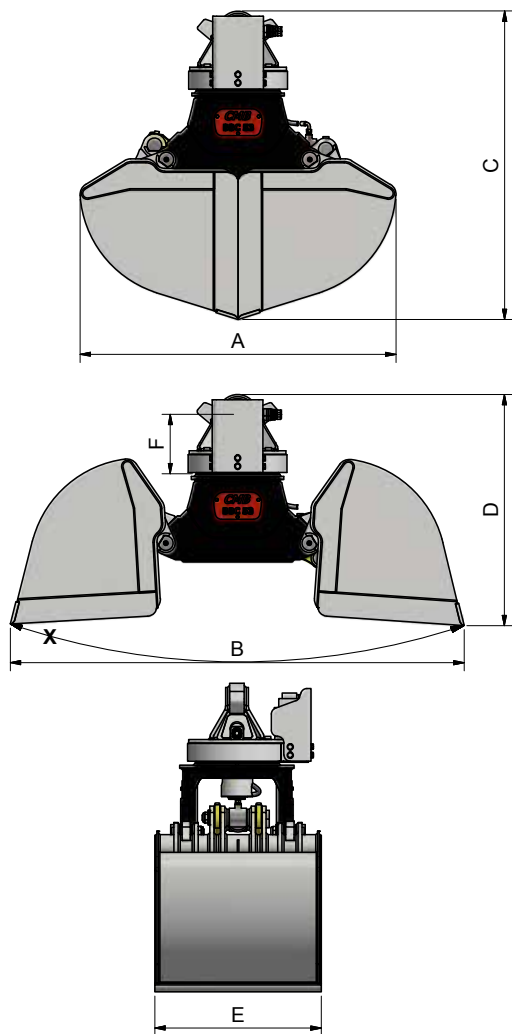

Rotatore Indexator incassato  
Hydraulic rotators indexator

Girevole con ralla  
Hydraulic rotators

Rotazione A Pendolo  
Pendulum Hydraulic Rotation

		BBC 48 300	BBC 48 400	BBC 48 500	BBC 53 600	BBC 53 800	BBC 53 1000
<b>Cap.</b>	m <sup>3</sup>	0,3	0,4	0,5	0,56	0,8	1,0
	Kg	340	450	480	700	850	1130
	ton	6 - 12	6 - 12	6 - 12	12 - 20	12 - 20	12 - 20
<b>A</b>	mm	1200	1200	1200	1520	1520	1520
<b>B</b>	mm	1700	1700	1700	2200	2200	2200
<b>C</b>	mm	1180	1180	1180	1490	1490	1490
<b>D</b>	mm	940	940	940	1120	1120	1120
<b>E</b>	mm	450	600	750	800	1000	1300
<b>F</b>	mm	333	333	333	333	390	390
<b>X</b>	ton	4,0	4,0	4,0	4,15	4,15	4,15
	bar	280	280	280	280	280	280
	l/min	70	70	70	80	80	80
	model.	GR5	GR5	GR5	GR5	GR10	GR10
	model.	GV12S	GV12S	GV12S	GV12S	-	-
	model.	-	-	-	-	IR10	IR10

		BBC 63 1300	BBC 63 1600	BBC 63 1800	BBC 70 2200	BBC 70 2500
<b>Cap.</b>	m <sup>3</sup>	1,3	1,6	1,8	2,2	2,5
	Kg	1530	1600	1650	1900	2160
	ton	18 - 26	18 - 26	18 - 26	22 - 28	22 - 28
<b>A</b>	mm	1840	1840	1840	2150	2150
<b>B</b>	mm	2200	2200	2200	2500	2500
<b>C</b>	mm	1590	1590	1590	1650	1650
<b>D</b>	mm	1450	1450	1450	1500	1500
<b>E</b>	mm	1300	1600	1800	1800	2000
<b>F</b>	mm	390	390	390	400	400
<b>X</b>	ton	4,8	4,8	4,8	7	7
	bar	280	280	280	280	280
	l/min	100	100	100	160	160
	model.	GR10	GR10	GR10	GR20	GR20
	model.	-	-	-	-	-
	model.	IR10	IR10	IR10	IR20	IR20