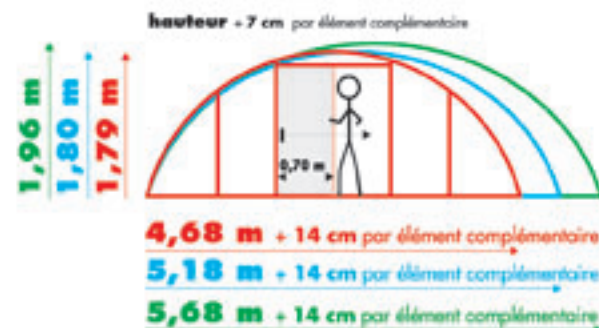

Coccinelle **ABRI SEMI HAUT**

Abri télescopique **entièrement soudé**, guidage au sol par rails assurant à la fois **la mobilité, l'indépendance des éléments, la sécurité au vent...** Les éléments sont **conçus pour durer** et **faciles à déplacer** par une seule personne. **Agréable à vivre** : Des mois de baignades en plus, finies les corvées d'entretien, des économies de produits " piscine "...
Sécurité : Conforme à la norme NF P 90-309. **Garantie** décennale.

Les abris BVL : une maniabilité et une fiabilité à toute épreuve.

CARACTERISTIQUES TECHNIQUES

Ossature	Aluminium assemblé par soudage
Couleur	Au choix dans nuancier RAL
Toiture	Tout polycarbonate alvéolaire ou tout transparent Altuglass®
Façade	Verre " Sécurité " 5 mm
Ouverture	Porte coulissante en verre " Sécurité " 5 mm
Étanchéité latérale	Bovettes EPDM
Étanchéité entre éléments	Brushes nylon avec lamelles d'étanchéité
Rails de guidage	Aluminium thermolaqué, coloris Ivoire ou 1015
Sécurité au vent	Oui, système anti-arrachement
Roues	Nylon Ø 75 mm avec roulements à billes inox, étanches

SECURITE GARANTIE

Conformité	Conforme à la norme NF P 90-309
Charge de neige	140 à 175 kg/m² suivant largeur
Garantie*	Décennale des structures

OPTIONS

Porte coulissante supplémentaire
Soufflets d'aération
Largeurs hors standard

*Lecteur l'informe des législations locales en vigueur, concernant entre autre l'autorisation de construire.