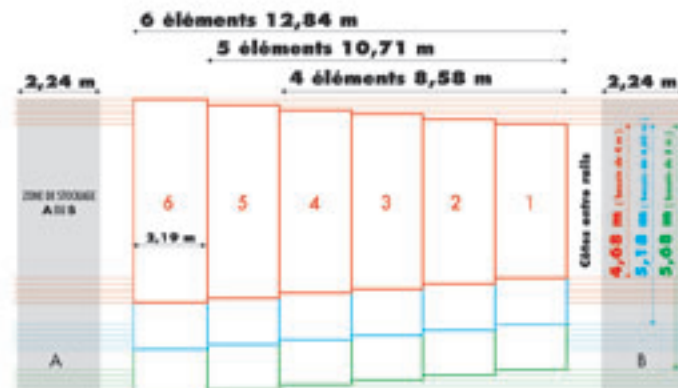

Coccinelle

ABRI SEMI HAUT

Vous en avez rêvé, BVL l'a réalisé...

BVL **ABRIS PISCINE**
CONCEPTEUR  FABRICANT
www.bvl-serrulac.com

Coccinelle **ABRI SEMI HAUT**

Abri télescopique **entièrement soudé**, guidage au sol par rails assurant à la fois **la mobilité, l'indépendance des éléments, la sécurité au vent...** Les éléments sont **conçus pour durer** et **faciles à déplacer** par une seule personne. **Agréable à vivre** : Des mois de baignades en plus, finies les corvées d'entretien, des économies de produits " piscine "...
Sécurité : Conforme à la norme NF P 90-309. **Garantie** décennale.

Les abris BVL : une maniabilité et une fiabilité à toute épreuve.

CARACTERISTIQUES TECHNIQUES

Ossature	Aluminium assemblé par soudage
Couleur	Au choix dans nuancier RAL
Toiture	Tout polycarbonate alvéolaire ou tout transparent Altuglass®
Façade	Verre " Sécurité " 5 mm
Ouverture	Porte coulissante en verre " Sécurité " 5 mm
Étanchéité latérale	Bovettes EPDM
Étanchéité entre éléments	Brushes nylon avec lamelles d'étanchéité
Rails de guidage	Aluminium thermolaqué, coloris Ivoire ou 1015
Sécurité au vent	Oui, système anti-arrachement
Roues	Nylon Ø 75 mm avec roulements à billes inox, étanches

SECURITE GARANTIE

Conformité	Conforme à la norme NF P 90-309
Charge de neige	140 à 175 kg/m ² suivant largeur
Garantie*	Décennale des structures

OPTIONS

Porte coulissante supplémentaire
Soufflets d'aération
Largeurs hors standard