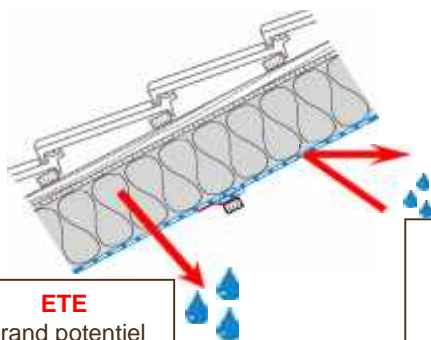

étanchéité à l'air la vraie solution

ETE
Grand potentiel
de séchage

HIVER
Protection
contre l'apport
d'humidité

**BILAN d'une bonne étanchéité à l'air
à consommations de chauffage identiques :**

80 m² = 400 m²

construction non étanche à l'air

construction étanche à l'air

FREIN VAPEUR Intérieur

Extrait du tarif Proclima

Parement intérieur.

Voile d'étanchéité à l'air et au vent – sous-toiture, murs, plafond et sols.

DB +	Colisage	Palette	Le rouleau
1,35 ml x 100 ml	135.00 m ²	24 rouleaux	318.20 €
2,75 ml x 50 ml	137.50 m ²	20 rouleaux	324.10 €

Frein-vapeur hygrovariable.

Toitures murs plafonds sols – le meilleur coefficient au monde en terme de résistance à la diffusion variable selon le taux d'humidité.