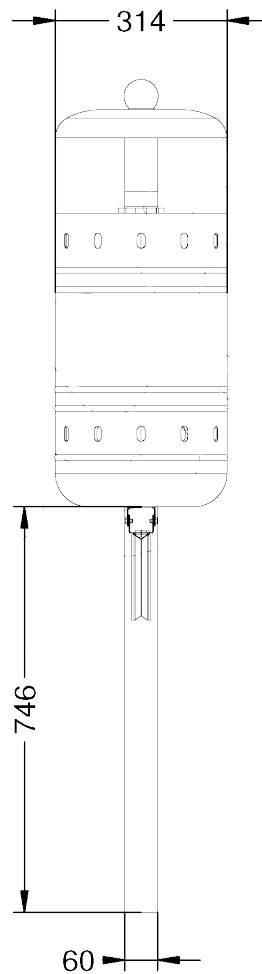

124°

Vue du haut

Ø 63

314

746

60

Vue de face

Vue de côté droite

1286

540

537,5

1531

Corbeille **GAP avec Couvercle**

Réf. 3008

- Corbeille en plaque d'acier gaufré
- Finition peint au four
- Ancrage par scellement
- Capacité de 40L
- Avec Couvercle

Matériaux : Acier

Poids : Kg