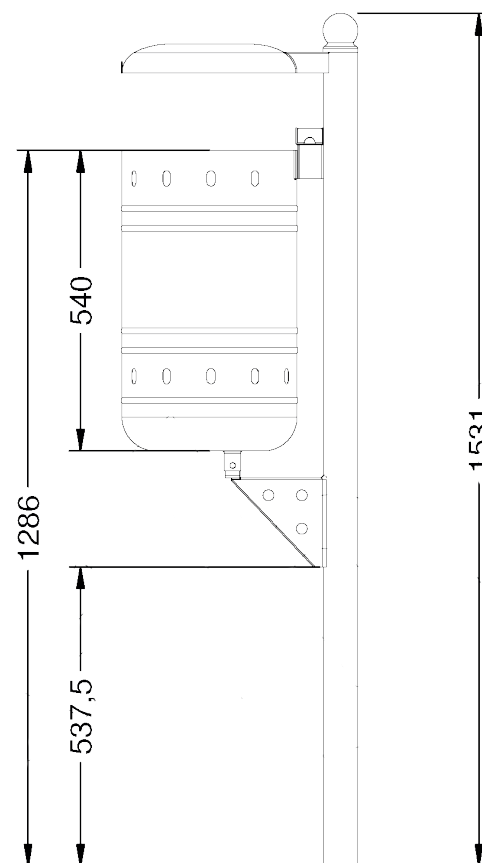

124°

Vue du haut

Ø 63

314

746

60

Vue de face

Vue de côté droite

1286

540

537,5

1531

Corbeille **GAP avec Couvercle**

Réf. 3008

- Corbeille en plaque d'acier gaufré
- Finition peint au four
- Ancrage par scellement
- Capacité de 40L
- Avec Couvercle

Matériaux : Acier

Poids : Kg