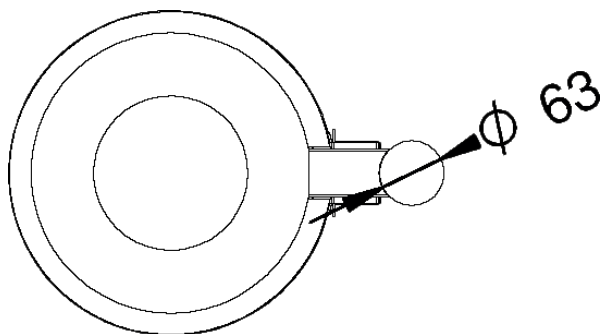

124°

Vue du haut

Ø 63

314

746

60

Vue de face

Vue de côté droite

1286

540

537,5

1531

Corbeille **GAP avec Couvercle**

Réf. 3008

- Corbeille en plaque d'acier gaufré
- Finition peint au four
- Ancrage par scellement
- Capacité de 40L
- Avec Couvercle

Matériaux : Acier

Poids : Kg