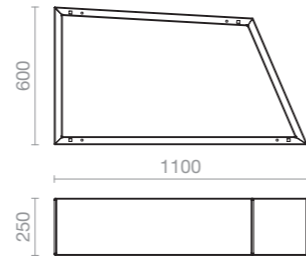

Module / Module / Module / Módulo :

Manutention par transpalette
Moveable with pallet jack
Handhabung bei Gabelstapler
Manejo para transpalet

Assise :
Dimensions : 1100 x 600 mm
Bois stratifié ép. 8 mm
Module :
Tôle acier galvanisé et thermolaqué ép. 2 mm
Pieds réglables inox
Bac de culture :
Tôle aluminium ép. 2 mm
Grille de drainage amovible
Assemblage :
Fixation par visserie

Seat :
Dimensions : 1100 x 600 mm
Laminated wood th 8 mm
Module :
Galvanized and hot lacquered steel sheet th. 2 mm
Stainless adjustable feet
Planting liner :
Aluminium sheet tub th. 2 mm
Removable drainage grid
Assembley :
Installation by screws

Sitzfläche :
Größen : 1100 x 600 mm
Schichtholz, 8 mm stark
Module :
Verkinkter und einbrennlackierter Stahl, 2 mm stark
Verstellbare FüÙe rostfrei
Pflanzeinsatz :
Aluminiumblech, 3 mm stark
Abnehmbares Wasser / Substrat Trenngitter
Zusammensetzen :
Fixierung mit Schrauben

Asiento :
Medidas : 1100 x 600 mm
Madera laminada gr. 8 mm
Módulo :
Chapa acero galvanizado y termolacado gr. 2 mm
Pies regulables en acero inoxidable
Base de cultivo :
Chapa aluminio gr. 2 mm
Rejilla de drenaje registrable
Montaje :
Sujeción mediante tornillería