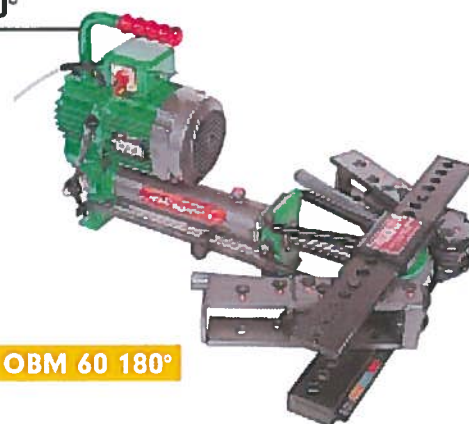

CINTREUSES OB 30 ET OBM 60 AVEC ATTELAGE A 180°

DESIGNATION	CINTREUSES	
	Codes	OB35 180° OBM70 180°
Vérin manuel OB 30	65 1624	● -
Vérin électrique OBM 60	65 1667	- ●
Attelage à 180° type 30	65 0025	● ●
Paire de flasques	66 1357	● ●
Arrêt automatique type M 60	65 3821	Option ●
Coffre bois pour OB 30	65 1638	● -
Coffre bois pour OBM 60	65 1668	- ●
Masse (kg)	71	97
Dimensions coffre en cm	87 x 32 x 41	98 x 36 x 50

OBM 60 180°