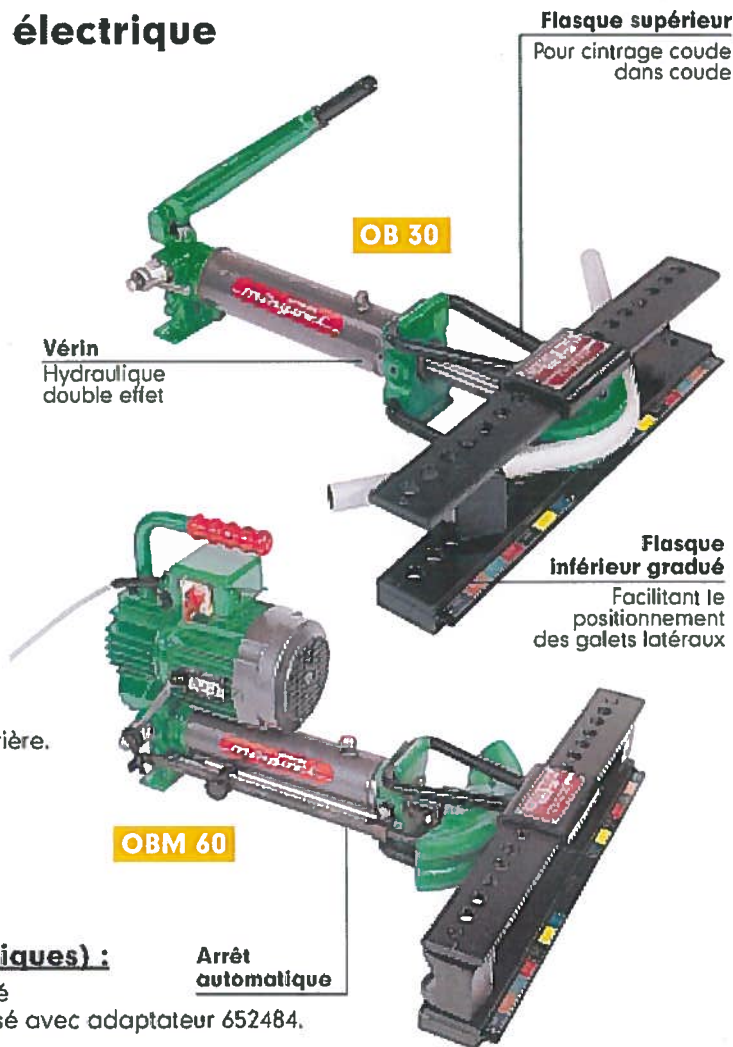

CINTREUSES Ø 3/8" A 2" (Vérin 12 tonnes)

OB 30

Version manuelle

OBM 60

Version électrique

Pour tubes :

- Gaz tarifs I et III
- Chaudière NFA 49-111 et NFA 49-141
- Isolateur MRB 9 PE NFC 68-121
- PEHD
- API et ASA
- Cuivre (nous consulter)
- Construction NFA 49-501
- Serrurier 102 NFA 49-642
- Hydraulique
- Nucléaire
- Aluminium
- Inox

Capacité maxi pour tube acier A37 :

- Avec flasques renforcés et formes aciers :
- V maxi : 12,5 cm³ et Ø maxi : 60,3 mm.

Livrées :

En coffre bois renforcé à double ferrure.

Equipées :

D'un dispositif de sécurité de marche avant et arrière.

Option:

Accessoires	pages
Formes	14 à 17
Coffret «Bout de feu»	17

Motorisation (pour les versions électriques) :

Moteur asynchrone 1500 W - 50 Hz, 400 V Triphasé
 Sur demande : 230 V Triphasé et 230 V Monophasé avec adaptateur 652484.

CINTREUSES OB 30 ET OBM 60 AVEC ATTELAGE A 180°

DESIGNATION	CINTREUSES	
	Codes	OB35 180° OBM70 180°
Vérin manuel OB 30	65 1624	● -
Vérin électrique OBM 60	65 1667	- ●
Attelage à 180° type 30	65 0025	● ●
Paire de flasques	66 1357	● ●
Arrêt automatique type M 60	65 3821	Option ●
Coffre bois pour OB 30	65 1638	● -
Coffre bois pour OBM 60	65 1668	- ●
Masse (kg)	71	97
Dimensions coffre en cm	87 x 32 x 41	98 x 36 x 50