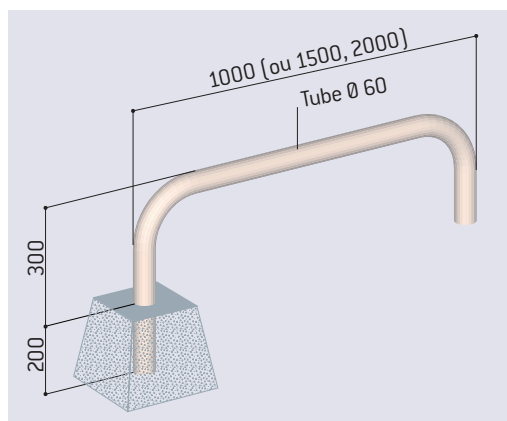

### CARACTÉRISTIQUES TECHNIQUES

- > 3 longueurs : 1000, 1500 et 2000 mm
- > Réalisés en acier tube Ø 60 mm
- > Hauteur hors tout 500 mm
- > Finition : galvanisé, peint sur galva ou peint sur zinc selon nos coloris

### RECOMMANDATIONS DE POSE

- > Pose par scellement direct
- > En option, platines ou fourreaux

### SCHÉMA