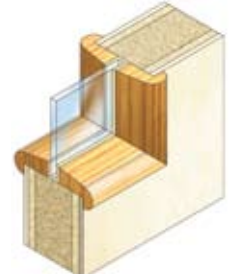

Les portes bois stratifiées offrent de nombreuses possibilités d'implantation et de finition.

Hauteur standard,
imposte pleine ou vitrée

Toute hauteur, simple
ou double vantail

Avec imposte filante, simple
ou double vantail

Équipements

Oculus

Châssis aluminium pour double vitrage

Châssis aluminium pour simple vitrage

Double vitrage collé affleurant

Parclose bois rouge

- **Dimensions :** - 400 x 1400 mm - 400 x 400 mm - circulaire 300 ou 400 mm

Accessoires de portes

• Les serrures

Pêne dormant 1/2 tour pour cylindre européen

Serrure bec de cane à condamnation (fermeture par carré)

Serrure bec de cane

• Les béquilles

INOX
Bezault - gamme Linox

En stock :