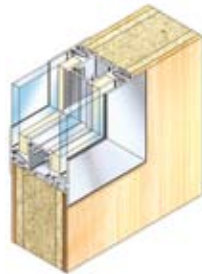

Les portes bois stratifiées offrent de nombreuses possibilités d'implantation et de finition.

Hauteur standard,
imposte pleine ou vitrée

Toute hauteur, simple
ou double vantail

Avec imposte filante, simple
ou double vantail

Dimensions

- Hauteur :
 - porte standard : 2040 mm
 - porte avec imposte filante : porte 2040 mm + imposte jusqu'à 930 mm
 - porte toute hauteur : jusqu'à 2750 mm
- Largeur :
 - simple vantail : jusqu'à 930 mm
 - double vantail : jusqu'à 1260 mm

Finitions

- Stratifié HPL 0,8 mm
- 30 décors :
 - 15 unis
 - 15 tons bois
 dont 8 disponibles en gamme Express
- Chants bruts ou vernis

Tous ces formats sont disponibles en gamme Express dans les mêmes délais que l'ossature et les parements de cloisons.

Équipements

Oculus

Châssis aluminium pour double vitrage

Châssis aluminium pour simple vitrage

Double vitrage collé affleurant

Parclose bois rouge

- **Dimensions :** - 400 x 1400 mm - 400 x 400 mm - circulaire 300 ou 400 mm