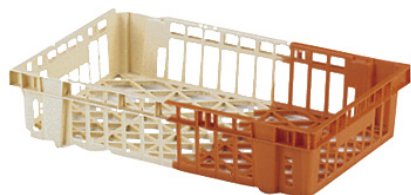

Fiche produit

9476001774

RA1120 Ivoi965/Oran251 PP
600x398x120

Schoeller Allibert

PLATEFORME LOGISTIQUE NATIONALE
AGRÉE SCHOELLER ALLIBERT

Classification

Groupe Produit Principal	Stack Nest 180
Groupe Produit	Euro S&N Over 50% Nesting

Mesures (mm)

Longueur externe Haut	600
Largeur externe Haut	398
Hauteur externe	120
Longueur externe Bas	0
Largeur externe Bas	0
Longueur interne Haut	558
Largeur interne Haut	362
Longueur interne Bas	558
Largeur interne Bas	344
Hauteur utile	102
Hauteur d'encastrement	8
Pas d'empilage	
Hauteur d'emboitage	30
Ration emboitage %	75

Divers

Exclusivité Client	
Plan No	
Matière	PP
Température d'utilisation	-10°C to +50°C
Porte étiquette	
Type de fond	Perforated
Type grand côté	Perforated
Type petit côté	Perforated
Food Approved?	Y
UV Included?	
UV level	

Conditionnement

Quantité/cond.	280
Quantité/palette	280
Volume palette (m3)	2.304
Long. palette (mm)	1200
Larg. palette (mm)	1000
Haut. palette (mm)	1920

Poids & Volume

Poids net (kg)	0.5
Volume utile (l)	20