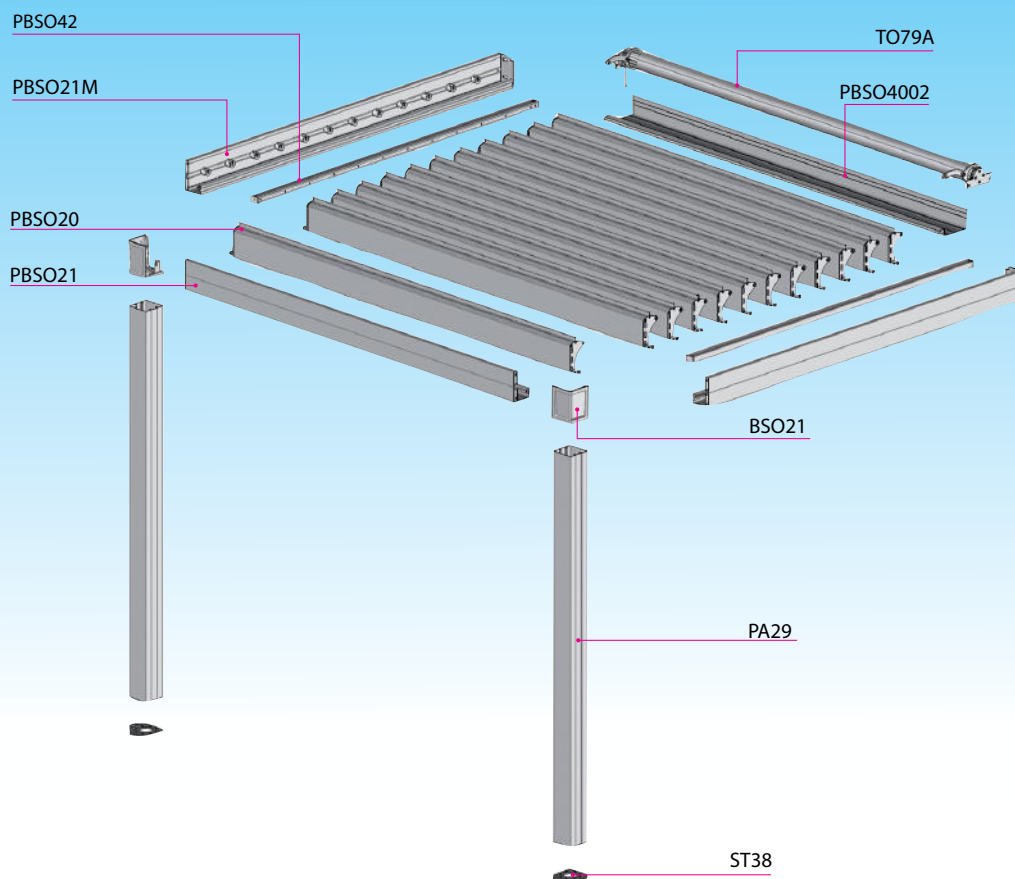

BRISE SOLEIL SUNBREAKER PERGOLA

Lucía

FINITIONS STANDARD STANDARD FINISHES

RAL 7016 ANTHRACITE
Laquage téflonné

RAL 7016
ANTHRACITE GREY
Textured finish

RAL 9010 blanc
Laquage brillant

RAL 9010 WHITE
Glossy finish

MIXTE / MIXED

Armature Lames
Frame Slats

Attention Autre RAL +18%
Other RAL colours: +18%

FERMETURE-ONLINE

Portails - Fenêtres - Volets - Pergolas - Portes