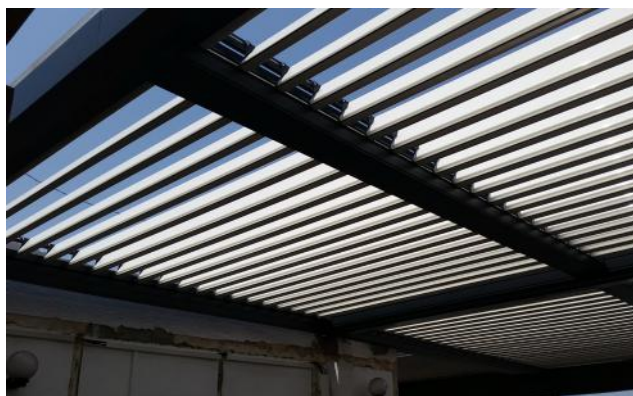

BRISE SOLEIL SUNBREAKER PERGOLA

Lucía

FINITIONS STANDARD STANDARD FINISHES

RAL 7016 ANTHRACITE
Laquage téflonné

RAL 7016
ANTHRACITE GREY
Textured finish

RAL 9010 blanc
Laquage brillant

RAL 9010 WHITE
Glossy finish

MIXTE / MIXED

Armature Lames
Frame Slats

Attention Autre RAL +18%
Other RAL colours: +18%

FERMETURE-ONLINE

Portails - Fenêtres - Volets - Pergolas - Portes