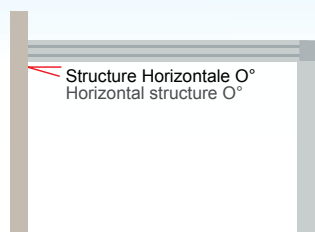

BRISE SOLEIL SUNBREAKER PERGOLA

Lucía

FERMETURE-ONLINE

Portails - Fenêtres - Volets - Pergolas - Portes

TROP BELLE

NEW
NUEVO
NOUVEAU
NUOVO

BRISE SOLEIL Lucía SUNBREAKER PERGOLA

PLUS PRODUIT : ADVANTAGES:

- Nouveau Design
- Lames à simple paroi
- Surface de 16m² (4 x 4m)
- Pergola bioclimatique
- A treuil et manivelle
- Pied de 105x105mm
- Eclairage LED