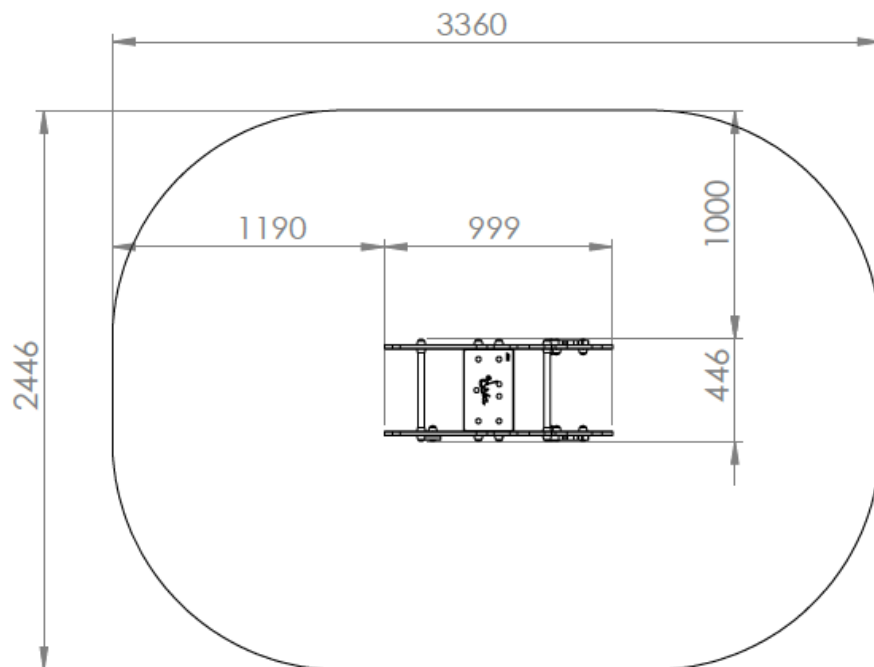

Créa

BAT01PE C1

Gamme Jeu ressort

Resentir

Rêver

Osciller

Panneaux HDPE
Ressort en acier galvanisé
thermolaqué

Métallerie et visserie 100% INOX