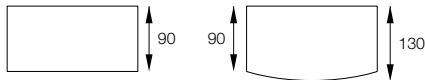

Gambe | legs | pieds | patas

gambe pannellate - legno/melaminico
panel legs - wood veneer/Italian melamine
piètements panneaux - bois/méla miné
patas paneladas - madera/melaminico

gambe angolari - legno/melaminico
corner legs - wood veneer/Italian melamine
piètements d'angle - bois/méla miné
patas angulares - madera/melaminico

Forme dei piani | desk top shapes | formes de plateaux | formas de sobres

Scrivanie | desks | bureaux | mesas

H 73,4

L 180/200 - P 90

L 180/200/220/240 - P 90

Dattilo | returns | retours | alas

H 73,4

L 100/120 - P 60

Briefing | briefing | briefing | briefing

H 73,4

L 90/180 - P 80/90

Tavoli riunione | meeting tables | tables de réunion | mesas de juntas

H 73,4

L/P 80/90/100/120/130/150

L 210/280 - P 120

L 420 - P 180

Nelle foto: 1) tavolo riunione sagomato L 280 cm P 120 cm, 2) tavolo riunione L 630 cm P 180 cm con inserto in cuoio | In the pictures: 1) barrel shaped meeting table P 280 cm D 120 cm, 2) meeting table L 630 cm P 180 cm with leather insert | Dans les photos: 1) table de réunion en forme tonneau L 280 cm P 120 cm, 2) table de réunion P 630 cm L 180 cm avec insert en cuir | En las fotos: 1) mesa de reunión ovalada L 280 cm P 120 cm con inserto de cuero