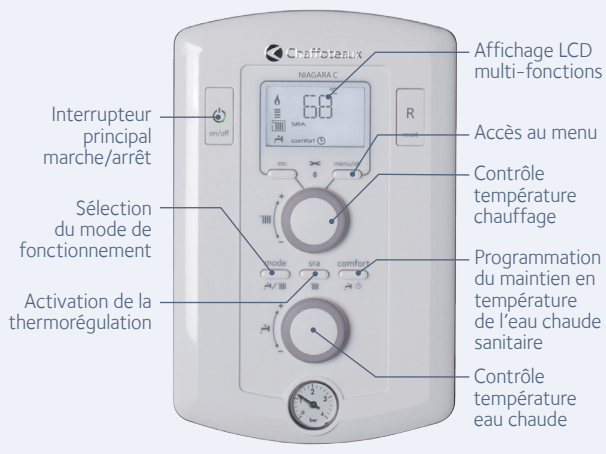

> UTILISATION FACILE

Niagara C est équipée d'un tableau de commande très simple à utiliser, grâce aux menus déroulants et à l'affichage de symboles didactiques.