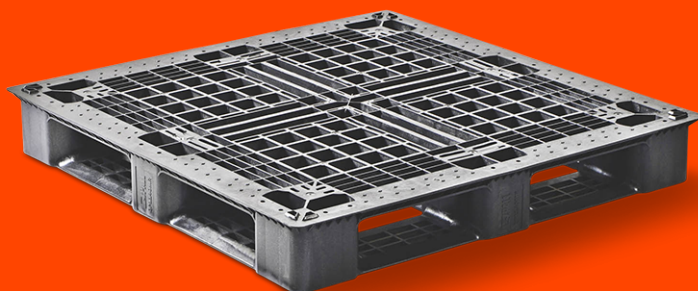

PALETTES PLASTIQUE 1140 X 1140 PONT SUPÉRIEUR OUVERT 6 SEMELLES MEDIUM

QP1140MB6R-PAS

MEDIUM

100%

PROPRIÉTÉS

Dimensions (mm) :	1140 x 1140
Hauteur (mm) :	150
Poids (kg) :	14,25
Charge statique (kg) :	5000
Charge dynamique (kg) :	1500
Charge dans le rack (kg) :	300
En bas :	6 semelles
Pont supérieur :	pont supérieur ouvert

DISCLAIMERS

- Racking load conversion protocol based on 25kg bags test.
- Tolerance deviation in the size of the plastic pallet +5 / -5 mm. Tolerance deviation in the weight of the plastic pallet +5 / -5 %.
- The load performance (static dynamic and racking) are determined under a evenly divided load.