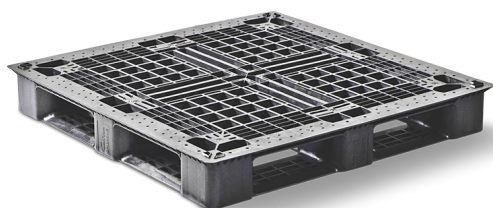

PALETTES PLASTIQUE 1140 X 1140 PONT SUPÉRIEUR OUVERT 6 SEMELLES MEDIUM

QP1140MB6R-PAS

MEDIUM

100%

PROPRIÉTÉS

Dimensions (mm) :	1140 x 1140
Hauteur (mm) :	150
Poids (kg) :	14,25
Charge statique (kg) :	5000
Charge dynamique (kg) :	1500
Charge dans le rack (kg) :	300
En bas :	6 semelles
Pont supérieur :	pont supérieur ouvert

DISCLAIMERS

- Racking load conversion protocol based on 25kg bags test.
- Tolerance deviation in the size of the plastic pallet +5 / -5 mm. Tolerance deviation in the weight of the plastic pallet +5 / -5 %.
- The load performance (static dynamic and racking) are determined under a evenly divided load.