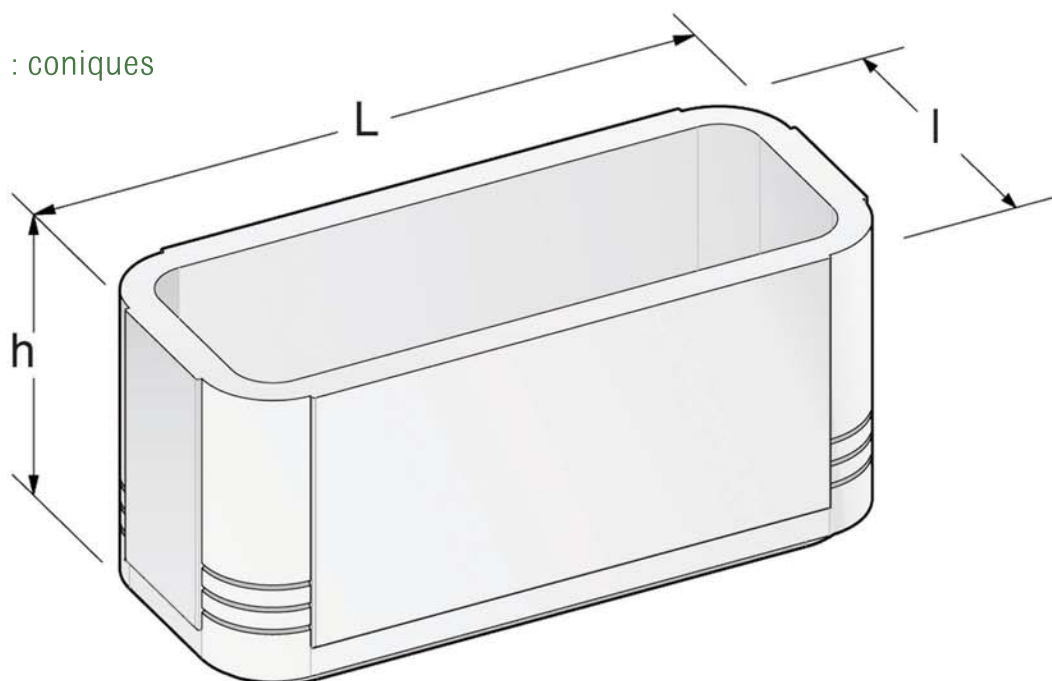

## Parement

Ocre lisse

Ocre sablé

2 trous d'évacuation en fond : coniques

Installation : à poser

Manutention par sangles  
(non fournies)

**Jennifer Fradin**  
Responsable département  
environnement

**Tel. 04 70 48 56 46**  
jenniferfradin@prefac.com