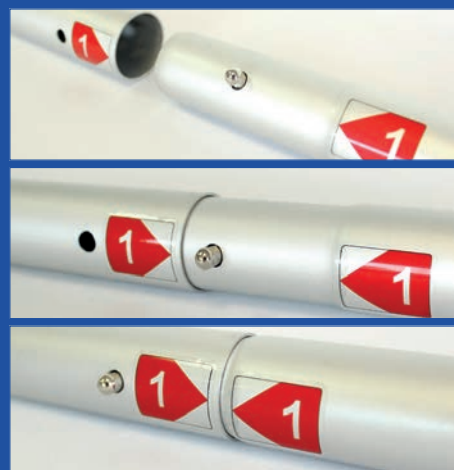

Visuel Recto - Verso

Structure tubulaire en aluminium

Tube de 30 mm de diamètre

FMSS-3000-915

Snake

Totem Formulate

Totem grand format. Simple à installer et à transporter, le Formulate Snake se distingue par l'originalité de sa forme et son marquage recto-verso

- Structure en aluminium
- Housse en tissu
- Personnalisation recto – verso
- Fermeture éclair zippée
- Sac de transport inclus

Le système de repérage facilite le montage de la structure

 garantie 5 ans

Sac de transport inclus

désignation	réf	taille structure (approx.)	taille visuel (approx.)	poids structure seule	Ø tube structure
FORMULATE SNAKE	FMSS-3000-915	2300 (h) x 930 (l) x 900 (p) mm	recto : 3650 (h) x 955 (l) mm verso : 3620 (h) x 955 (l) mm	3,300 kg	30 mm