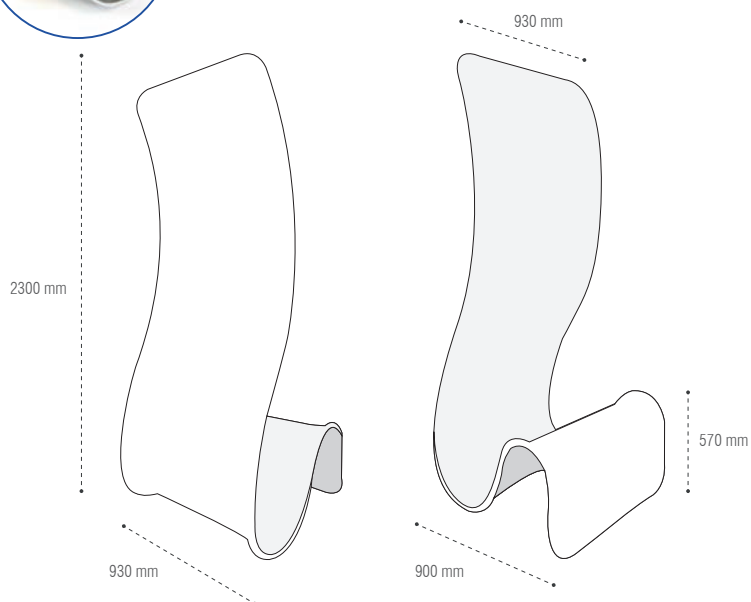

Visuel Recto - Verso

Structure tubulaire en aluminium

Tube de 30 mm de diamètre

FMSS-3000-915

Snake

Totem Formulate

Totem grand format. Simple à installer et à transporter, le Formulate Snake se distingue par l'originalité de sa forme et son marquage recto-verso

- Structure en aluminium
- Housse en tissu
- Personnalisation recto – verso
- Fermeture éclair zippée
- Sac de transport inclus

Le système de repérage facilite le montage de la structure

 garantie 5 ans

Sac de transport inclus

désignation	réf	taille structure (approx.)	taille visuel (approx.)	poids structure seule	Ø tube structure
FORMULATE SNAKE	FMSS-3000-915	2300 (h) x 930 (l) x 900 (p) mm	recto : 3650 (h) x 955 (l) mm verso : 3620 (h) x 955 (l) mm	3,300 kg	30 mm