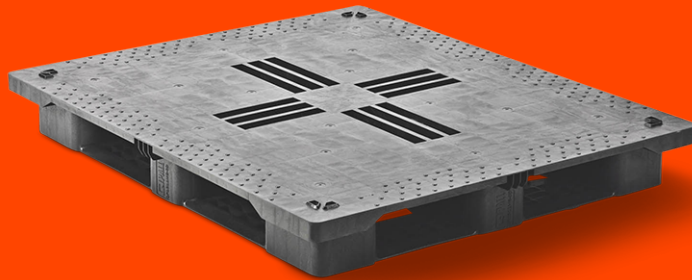

# PALETTES PLASTIQUE 1300 X 1100 PLATEAU FERMÉ 6 SEMELLES LOURDE

QP1311HB6RR-CD

## PROPRIÉTÉS

Dimensions (mm) :	1300 x 1100
Hauteur (mm) :	158
Poids (kg) :	25,8
Charge statique (kg) :	7500
Charge dynamique (kg) :	2000
Charge dans le rack (kg) :	1375
En bas :	6 semelles
Pont supérieur :	plateau fermé