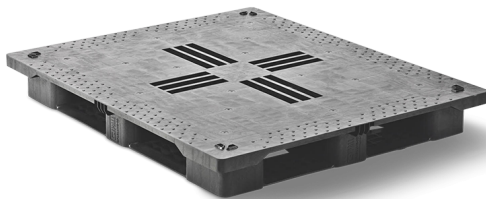

# PALETTES PLASTIQUE 1300 X 1100 PLATEAU FERMÉ 6 SEMELLES LOURDE

QP1311HB6RR-CD

## PROPRIÉTÉS

Dimensions (mm) :	1300 x 1100
Hauteur (mm) :	158
Poids (kg) :	25,8
Charge statique (kg) :	7500
Charge dynamique (kg) :	2000
Charge dans le rack (kg) :	1375
En bas :	6 semelles
Pont supérieur :	plateau fermé