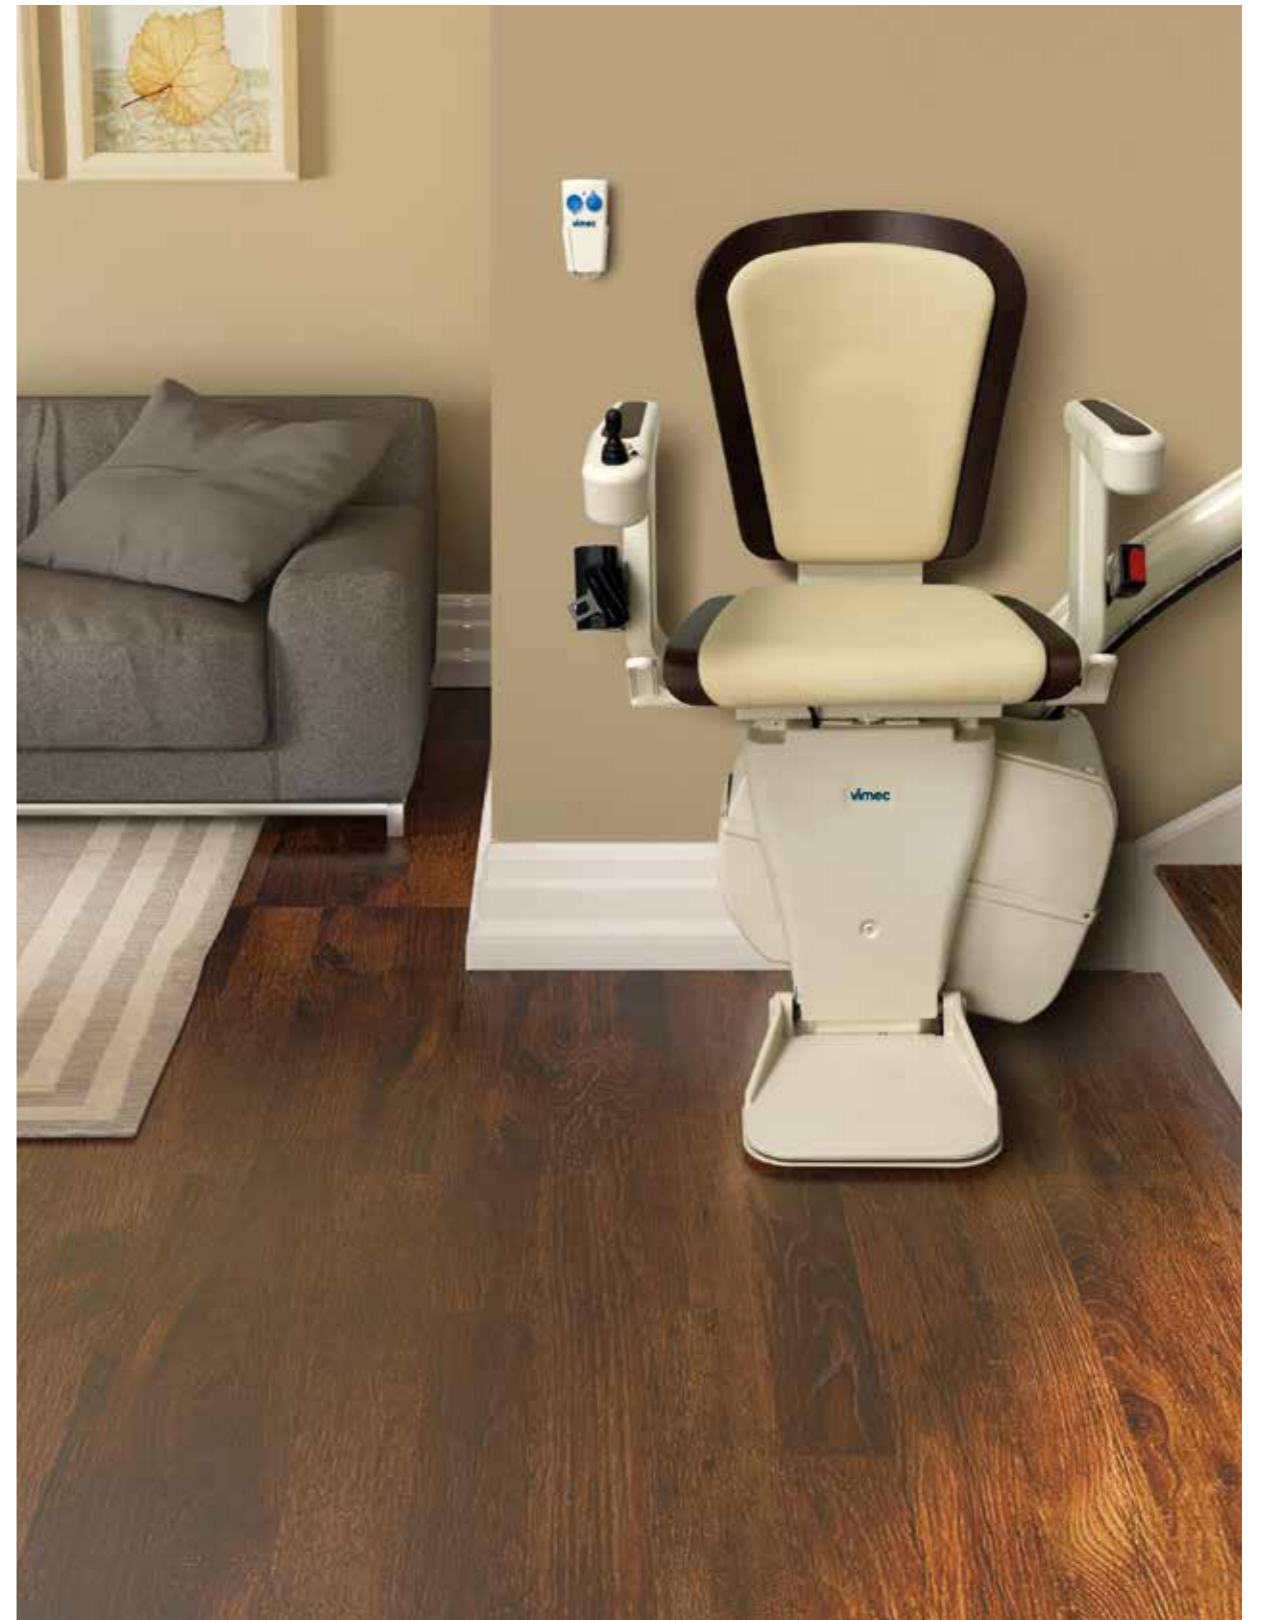

REPOSE-PIEDS ANTIDÉRAPANT.

TÉLÉCOMMANDE À L'ÉTAGE.

COMMANDE INTUITIVE ET SIMPLE

LA VERSION EXTÉRIEURE GARANTIT LA SÉCURITÉ ET RÉSISTANCE AUX INTEMPÉRIES.

LEVIER PRATIQUE POUR LA ROTATION DU SIÈGE

Capri

FLEXIBILITÉ ET ÉLÉGANCE

Capri et la solution sur mesures de Vimec en technologie « Monorail ». Élégant par ses formes et ses couleurs, le fauteuil Capri est parfait pour se déplacer confortablement en toute sécurité.

LA SÉRÉNITÉ TOUJOURS ADAPTÉE À VOS BESOINS