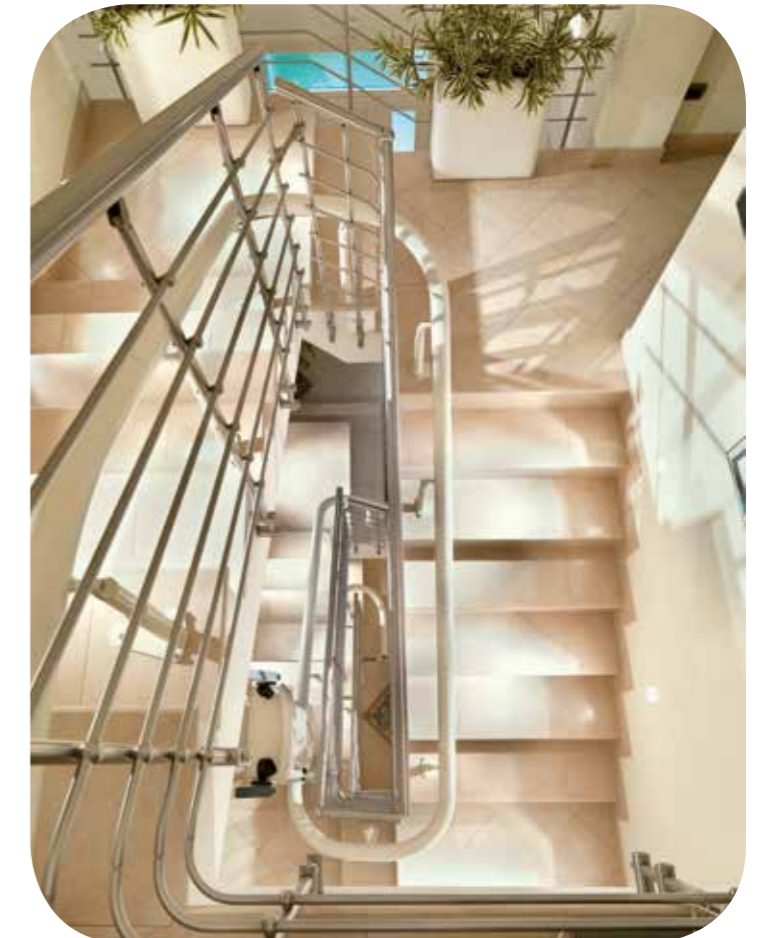

Capri s'adapte aux géométries de votre escalier quelque soit le nombre de volées.
Notre priorité : votre mobilité en toute sécurité aux différents étages de votre maison.