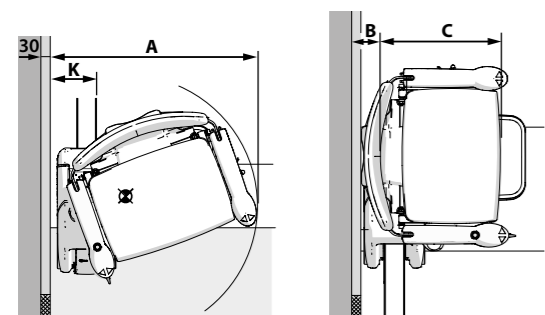

DÉMARRAGE/ARRÊT PROGRESSIF EN STANDARD
INSTALLATION EN UNE JOURNÉE
PAS DE LUBRIFICATION / NETTOYAGE SIMPLE À L'AIDE D'UN CHIFFON.