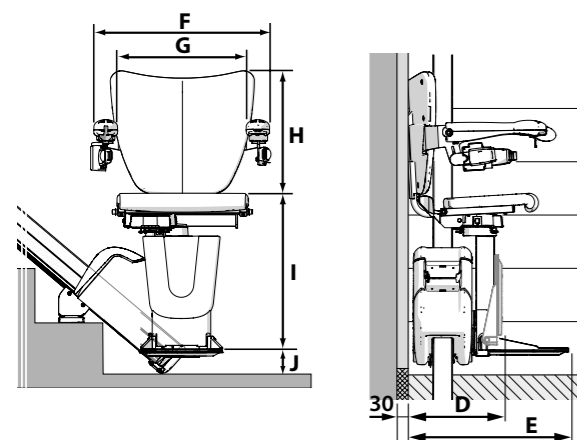

DÉPART VERS L'ÉTAGE INFÉRIEUR

DONNÉES TECHNIQUES

ALIMENTATION	230 VAC
VITESSE	0,15 M/S (MAX.)
DURÉE D'UTILISATION	15 TOURS TOUTES LES 24 HEURES - 10 TOURS CONTINUS
CHARGE MAXIMALE	130 KG

DOLCE VITA		
A	DIMENSIONS DU RAIL LARGEUR/HAUTEUR	30 MM/50 MM
B	DISTANCE DU CÔTÉ EXTÉRIEUR DE LA BALANCE	130 MM
C	DIMENSIONS DE LA MACHINE AVEC LA PLATE-FORME FERMÉE	445 MM
D	DIMENSIONS DE LA MACHINE AVEC LA PLATE-FORME OUVERTE	720 MM
E	DISTANCE ENTRE LA REPOSE PIEDS ET LE SIÈGE	530 MM
F	DISTANCE ENTRE LA REPOSE PIEDS ET LA PARTIE SUPÉRIEURE DU DOSSIER	1.080 MM
G	LARGEUR DU DOSSIER	380 MM
H	DISTANCE ENTRE LES ACCOUDOIRS (À L'EXTÉRIEUR)	600 MM
J	DISTANCE ENTRE LE DOSSIER ET LE MUR	195 MM
K	PROFONDEUR D'ASSISE	365 MM
L	DISTANCE ENTRE LA PARTIE SUPÉRIEURE DE LA REPOSE PIEDS ET LE SOL	90 MM

Caractéristiques techniques

Ischia

VERSIONS DISPONIBLES

ISCHIA POUR L'INTÉRIEUR

EN OPTION

RAIL REPLIABLE
RAIL COULISSANT MOTORISÉ
SIÈGE À ROTATION AUTOMATIQUE.

ISCHIA POUR L'EXTÉRIEUR

DONNÉES TECHNIQUES

ISCHIA		
A	UN RAYON DE ROTATION DE	645 MM
B	PROFONDEUR MINIMALE DU DOSSIER	60 MM
C	PROFONDEUR D'ASSISE	390 MM
D	LARGEUR MINIMALE AVEC LE REPOSE-PIEDS RELEVÉ DE	320 MM
E	LARGEUR MINIMALE AVEC LE REPOSE-PIEDS ABAISSÉ DE	530 MM
F	LARGEUR EXTÉRIEURE DE L'ACCOUDOIR	575 MM
G	LARGEUR INTÉRIEURE DE L'ACCOUDOIR	450 MM
H	HAUTEUR DU DOSSIER	400 MM
I	REPOSE-PIEDS - SIÈGE	430 - 460 - 490 - 520 MM
J	HAUTEUR MINIMALE DU REPOSE-PIEDS	70 MM
K	PARTIE AVANT DU RAIL	160 MM