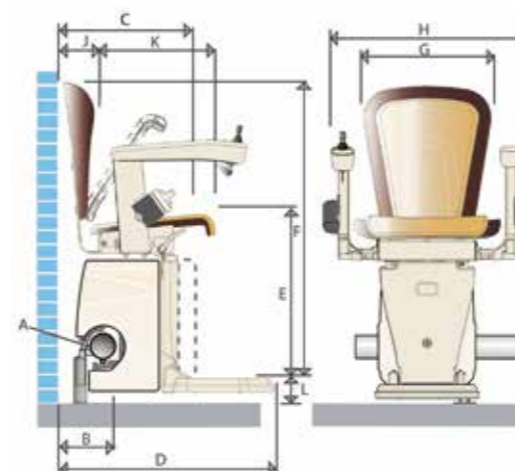

Caractéristiques techniques

Capri

EN OPTION

RAIL REPLIABLE
SIÈGE À ROTATION AUTOMATIQUE

COMFORT

RAILS

DONNÉES TECHNIQUES

ALIMENTATION	230 VAC
VITESSE	0.15 M/S (MAX.)
DURÉE D'UTILISATION	15 TOURS TOUTES LES 24 HEURES 10 TOURS CONTINUS
CHARGE MAXIMALE	125 KG