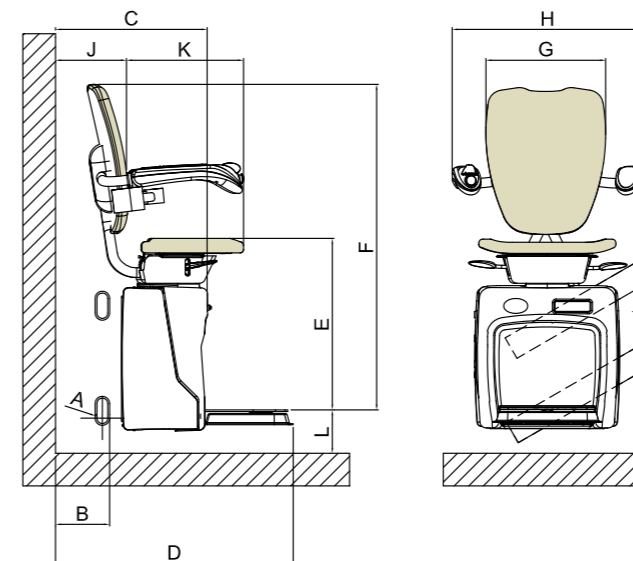

DÉPART VERS L'ÉTAGE INFÉRIEUR

DONNÉES TECHNIQUES

ALIMENTATION	230 VAC
VITESSE	0,15 M/S (MAX.)
DURÉE D'UTILISATION	15 TOURS TOUTES LES 24 HEURES - 10 TOURS CONTINUS
CHARGE MAXIMALE	130 KG

DOLCE VITA		
A	DIMENSIONS DU RAIL LARGEUR/HAUTEUR	30 MM/50 MM
B	DISTANCE DU CÔTÉ EXTÉRIEUR DE LA BALANCE	130 MM
C	DIMENSIONS DE LA MACHINE AVEC LA PLATE-FORME FERMÉE	445 MM
D	DIMENSIONS DE LA MACHINE AVEC LA PLATE-FORME OUVERTE	720 MM
E	DISTANCE ENTRE LA REPOSE PIEDS ET LE SIÈGE	530 MM
F	DISTANCE ENTRE LA REPOSE PIEDS ET LA PARTIE SUPÉRIEURE DU DOSSIER	1.080 MM
G	LARGEUR DU DOSSIER	380 MM
H	DISTANCE ENTRE LES ACCOUDOIRS (À L'EXTÉRIEUR)	600 MM
J	DISTANCE ENTRE LE DOSSIER ET LE MUR	195 MM
K	PROFONDEUR D'ASSISE	365 MM
L	DISTANCE ENTRE LA PARTIE SUPÉRIEURE DE LA REPOSE PIEDS ET LE SOL	90 MM