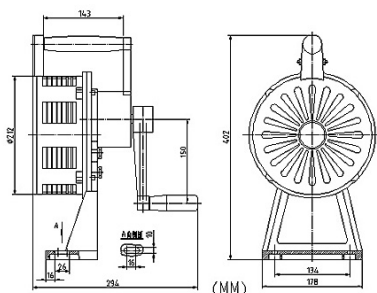

45x37x58CM

DESCRIPTION:

La sirène manuelle LK-120A est conçue pour fournir un avertissement efficace pour les applications où il n'y a pas d'alimentation électrique tels que:

- La défense civile.
- Campings.
- Secours en montagne.
- Alerte côtière.

DIMENSIONS:

Référence : AVE1500003