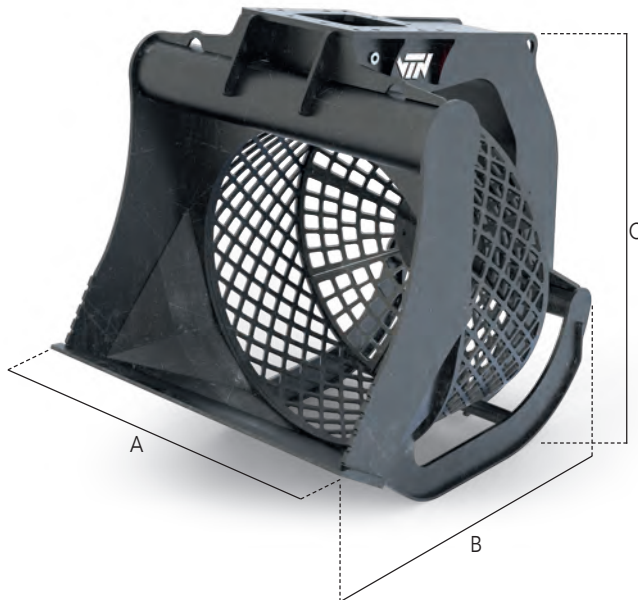

APPLICATIONS

VTNEUROPE.COM

HARDOX
WEAR PLATE

HARDOX
IN MY BODY

3S
SolidWorks

SERIE SR BENNA SELEZIONATRICE ROTATIVA:

- 5 modelli per escavatori da 5 a 35 t
- Rotazione cesto nei 2 sensi
- Cesto intercambiabile

SR SERIES ROTATING SCREENING BUCKET:

- 5 models for excavators with operating weight from 5 to 35 ton
- Bidirectional rotating drum
- Interchangeable meshes for different sizes

SR SERIE ROTIERENDER SIEBLÖFFEL:

- 5 Modelle für Bagger mit Einsatzgewicht von 5 bis 35 Ton
- Bidirektional Drehkorb
- Auswechselbare Siebkörbe für verschiedene Siebmaße

SERIE SR GODET TRIEUR ROTATIF:

- 5 modèles pour pelles de 5 à 35 t
- Rotation panier dans les 2 sens
- Panier interchangeable

SERIE SR CAZO CRIBADOR CON REJILLA A CESTO ROTATIVO:

- 5 Modelos para excavadoras de 5 a 35 t
- Rejillas con rotación bidireccional
- Tambores intercambiables

СЕРИЯ SR Роторный просеивающий ковш:

- 5 моделей, от 5-ти до 35-ти тонных экскаваторов
- Реверсивное движение корзины
- Заменяемая корзина