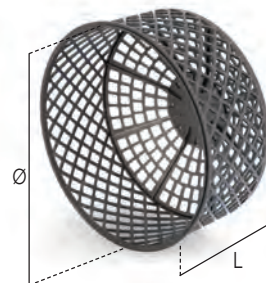

Fori cesto perimetrale - Perimetral drum screen holes

20 x 20 mm	30 x 30 mm
40 x 40 mm	50 x 50 mm
60 x 60 mm	80 x 80 mm
100 x 100 mm