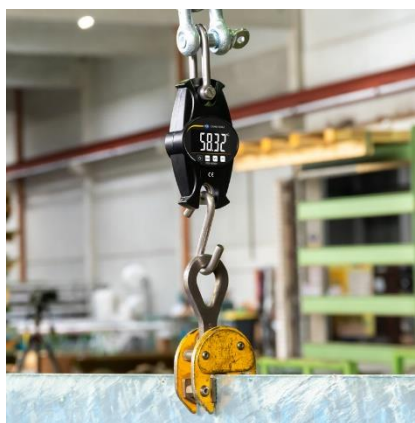

Spécifications techniques

Précision	±1 % F.S.
Unités	kg / lb / N
Fonctions	HOLD / TARE
Carcasse	Métallique
Écran	LCD avec rétroéclairage
Hauteur chiffres	22 mm
Rétroéclairage	S'éteint après 10 secondes d'inactivité
Indication surcharge	« O-Ld »
Indication piles faibles	« LO »
Arrêt automatique	Après 15 minutes d'inactivité
Alimentation	2 x piles de 1,5 V type AAA
Conditions opérationnelles	+5 ... +35 °C <90 % H.r. sans condensation
Dimensions	158 x 84 x 37 cm
Poids	618 g

Contenu de livraison

1 x Crochet peseur
1 x Manille
1 x Crochet
1 x Goupille de retenue
2 x Piles de 1,5 V type AAA
1 x Manuel d'utilisation

Modèles

Modèles	Plage	Résolution
PCE-HS 60N	0 ... 60 kg	20 g
PCE-HS 100N	0 ... 100 kg	50 g
PCE-HS 200N	0 ... 200 kg	50 g
PCE-HS 300N	0 ... 300 kg	100 g

Accessoires

CAL-PCE-HS 60N	Certificat d'étalonnage ISO pour PCE-HS 60N
CAL-PCE-HS 100N	Certificat d'étalonnage ISO pour PCE-HS 100N
CAL-PCE-HS 200N	Certificat d'étalonnage ISO pour PCE-HS 200N
CAL-PCE-HS 300N	Certificat d'étalonnage ISO pour PCE-HS 300N

Sous réserve de modifications