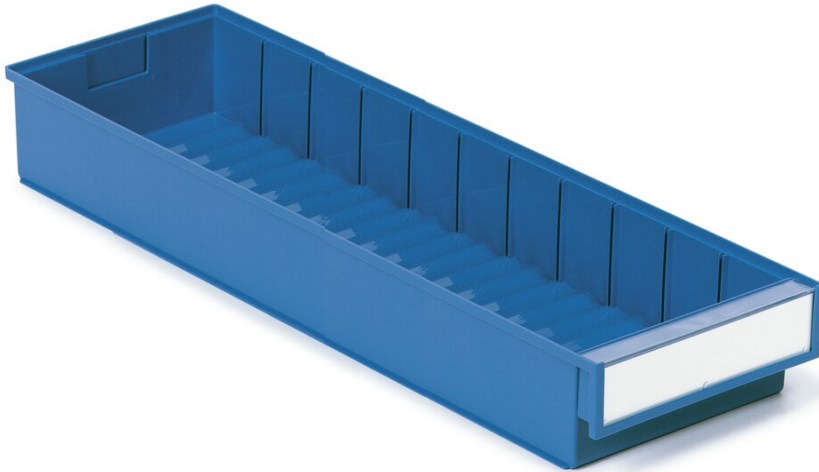

Bac étagère Bleu - 186x600x82 - (carton : 15 bacs) -

Shelf bins are designed to fit all standard metric shelves, cabinets, paternosters and industrial workstations. Bins of the same width stack securely, even if they are of different depths. Straight sides ensure an efficient use of space and the bins are available in several bright colours to facilitate product identification. You can see the contents clearly through the transparent bins. Each bin comes with a label and protective shields.

Code produit	6020-6
Code EAN	6416763039883
Largeur mm	186
Profondeur en mm	600
Hauteur en mm	82
largeur intérieure en mm	167
profondeur intérieure en mm	557

Largeur du colis en mm	570
Profondeur du colis en mm	610
Hauteur du colis en mm	440
Poids de l'emballage	10
Quantité de conditionnement	15
ESD	Non
Compatible salle Blanche	Non
Tolérance de température C	-20...+75°C
Resistance chimique	Inaltérable aux huiles, à la plupart des acides et solvants
Capacité l	6.5
Hauteur intérieure en mm	70
Type de bac	Bacs en plastique traditionnel
Accessoires inclus	Étiquette et protection S-20M
Accessoires disponibles	Cross divider D-20, label for divider 1792.
Code teinte RAL	RAL5015
Nom de la couleur	Bleu
Convient pour la famille de produits	
Matériau des ossatures	Polypropylène teinté (PP)
Années de garantie	5
autres	Corrugated base stops items from sliding on the surface and makes picking up small items easy.