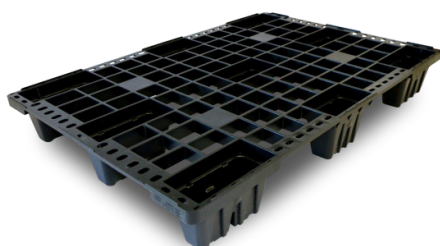

PALETTE PLASTIQUE 1200 X 800 ONE-WAY AJOURÉE EN PEHD

Palette en plastique 1200 x 800 légère ajourée

■ Points forts du produit

- Palette plastique Europe légère pour l'exportation
- Montée sur 9 pieds, elle est emboîtable
- Charges : statique 2000 kg - dynamique 1000 kg
- Température d'utilisation -40 à +70°C
- Dim. 1200 x 800 x 150 mm

Livraison
2 à 4 sem.

Description technique

Palette plastique Europe 1200 x 800 légère et robuste pour l'exportation.

Montée sur 9 pieds, elle est de plus emboîtable, permettant d'optimiser l'espace lors du transport à vide.

Elle peut aussi être équipée de 2 ou 3 semelles clipsables pour en faciliter la prise par chariot élévateur lors du transport.

Grâce à son plateau ajouré, est également plus facilement nettoyable, permettant de préserver l'hygiène de la palette.

Cette palette est robuste et peut supporter des charges statiques allant jusqu'à 2000 kg et des charges dynamiques de 1000 kg. En revanche, elle n'est pas compatible sur rack.

La palette est équipée de rebords de sécurité afin d'assurer une meilleure stabilité des produits sur son plateau.