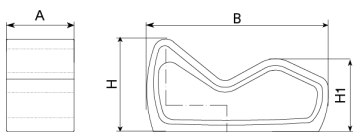

Chaise longue en béton préfabriqué coloris gris granite d'aspect rugueux. Possibilité de le placer séparément ou en groupe.
Ancrage recommandé : posé à terre.

Ref.	A	B	H	H1
UM359	1640	610	470	-
UM359S	600	600	470	-
UM359SR	600	800	820	460
UM359T	600	1610	820	645