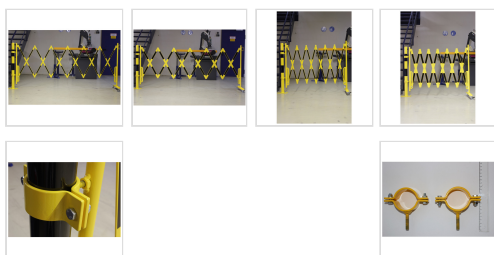

Description technique

Barrière extensible à fixation murale en acier robuste permettant de contrôler et de sécuriser l'accès à vos locaux, entrepôts, zones de manutention ou stockage... etc.

Elle est dotée d'un poteau de support, et d'un pied de rouleau (sur roulettes). Légère (de 14 à 24 kg) et occupant peu de place, elle se déploie facilement pour assurer une protection rapide d'une zone de travaux par exemple.

Sa conception permet une mise en place stable de la barrière sur des zones où une fixation murale est impossible.

Utilisable en intérieur, la barrière possède un revêtement par poudre.

De très haute qualité, cette barrière extensible pour poteau possède une certification TÜV DGUV 108-007.

La barrière est livrée partiellement démontée, et le matériel de montage n'est pas inclus.

Nous vous proposons deux dimensions et un coloris unique (jaune et noir) pour cette barrière

- Dim. Lxlxh (mm) : 500 x 3600 x 1050 mm

- Dim. Lxlxh (mm) : 500 x 4000 x 1050 mm

Caractéristiques techniques

RÉFÉRENCE	DIM. LXLXH (MM)	MATÉRIAU	SURFACE	COLORIS	APPLICATION	LIVRÉ	FIXATION	CERTIFICATION	POIDS (KG)

Voir en ligne Barrière extensible à fixation murale avec roues

Retrouvez toutes nos gammes sur www.axess-industries.com