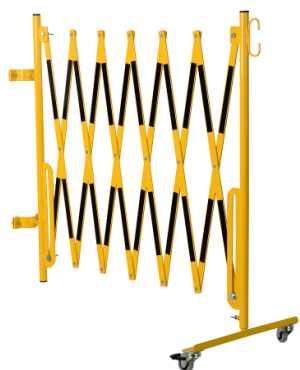

BARRIÈRE EXTENSIBLE À FIXATION MURALE AVEC ROUES

Barrière de sécurité extensible

■ Points forts du produit

- Barrière extensible en acier certifié TUV
- Idéale pour sécuriser et délimiter les zones dangereuses
- Barrière de sécurité facile et rapide à installer
- Disponible en deux dimensions : 25 x 4 mm ou 40 x 5 mm

Livraison **24h / 48h** Garantie **1 an**

Description technique

Barrière extensible à fixation murale en acier robuste permettant de contrôler et de sécuriser l'accès à vos locaux, entrepôts, zones de manutention ou stockage... etc.

Elle est dotée d'un poteau de support, et d'un pied de rouleau (sur roulettes). Légère (de 14 à 24 kg) et occupant peu de place, elle se déploie facilement pour assurer une protection rapide d'une zone de travaux par exemple.

Sa conception permet une mise en place stable de la barrière sur des zones où une fixation murale est impossible.

Utilisable en intérieur, la barrière possède un revêtement par poudre.

De très haute qualité, cette barrière extensible pour poteau possède une certification TÜV DGUV 108-007.