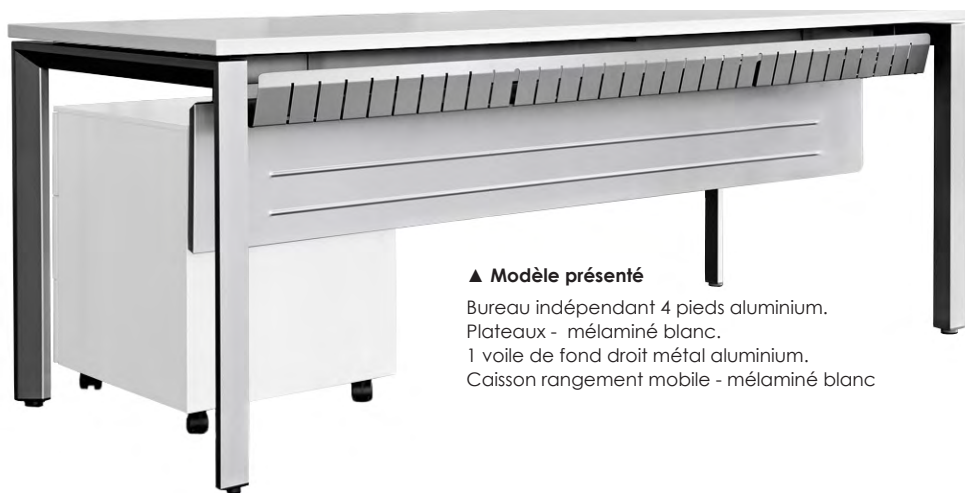

ACCÉDEZ AU

Bon de
Commande

Nos ensembleurs vous conseillent au 04.76.96.82.06

▼ **Modèle présenté**

Bureau appuyé sur crédence à gauche.
4 pieds aluminium.
Plateaux - mélaminé Cendré.
1 voile de fond courbe aluminium.

Créez aisément des postes de travail recherchés
mais aussi pratiques et peu encombrants.

LES BUREAUX INDÉPENDANTS

▲ **Modèle présenté**

Bureau indépendant 4 pieds aluminium.
Plateaux - mélaminé blanc.
1 voile de fond droit métal aluminium.
Caisson rangement mobile - mélaminé blanc