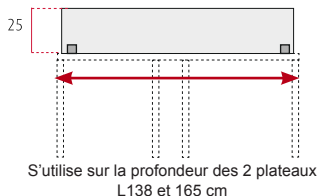

TARIFS HT

ÉCRANS PRIVATIFS ET ACCESSOIRES

FRONTAUX

INDÉPENDANTS

BENCH

		RÉFÉRENCES	VERRE TRANSLUCIDE	VERRE BLANC			
	BUREAUX L100CM	DP82128 + fin	143 €	152 €	-		
	BUREAUX L120CM	DP83128 + fin	171 €	193 €	-		
	BUREAUX L140CM	DP84128 + fin	187 €	217 €	DP24281 + fin	199 €	227 €
	BUREAUX L160CM	DP85128 + fin	205 €	236 €	DP25281 + fin	214 €	246 €
	BUREAUX L180CM	DP86128 + fin	233 €	269 €	DP26281 + fin	242 €	277 €

LATÉRAUX

	POUR PLAN DE TRAVAIL	RÉFÉRENCES	VERRE TRANSLUCIDE	VERRE BLANC
	MÉLAMINÉ	DP73128 + fin	184 €	209 €
	MÉLAMINÉ	DP75128 + fin	226 €	243 €
	COMPACT	DP75128 + fin + F	226 €	243 €

VOILES DE FOND - UNIQUEMENT POUR BUREAUX INDÉPENDANTS

H28CM - DROIT

	RÉFÉRENCES	(00) MÉTAL BLANC	(002) MÉTAL ALUMINIUM
BUREAUX L120CM	FVP63 + fin	115 €	
BUREAUX L140CM	FVP64 + fin	118 €	
BUREAUX L160CM	FVP65 + fin	123 €	
BUREAUX L180CM	FVP66 + fin	130 €	

H26CM - COURBE

	RÉFÉRENCES	ALUMINIUM BLANC	ALUMINIUM
BUREAUX L180CM	FVP26 + fin	204 €	

OPTION PIED RÉGLABLE EN HAUTEUR

HAUTEUR TOTALE :
66,5 - 84,5 CM

- BUREAUX 4 PIEDS :
INDÉPENDANTS OU BENCH
PROFONDEUR 80CM
- FINITION ALUMINIUM

RÉFÉRENCE	PRIX PAR PIED
VPZ	Sur demande

MONTÉE DE CÂBLES MAGNÉTIQUE

	RÉFÉRENCES	PRIX
BLANC	50720	45 €
ALUMINIUM	50722	

MONTÉE DE CÂBLES EN POLYSTYRÈNE

RÉFÉRENCE	PRIX - lot de 3
39525	60 €

> couleur aluminium

SUPPORTS UC - ALUMINIUM - S'ACCROCHENT SOUS LE PLAN DE TRAVAIL

CPU ATX
SUPPORT UC SUSPENDU
RÉGLABLE EN LARGEUR
DE 13 À 22 CM

RÉFÉRENCE	PRIX
507040	106 €

CPU SLIM
SUPPORT UC SUSPENDU
RÉGLABLE EN LARGEUR
DE 9 À 14 CM

RÉFÉRENCE	PRIX
507050	95 €

RANGEMENTS MOBILES - MÉLAMINÉ AU CHOIX

- 3 tiroirs
- Plumier et séparateur inclus
- Avec clefs

- 1 tiroir
- 1 tiroir DS avec fond
- Plumier et séparateur inclus
- Avec clefs

	RÉFÉRENCE	MÉLAMINÉ AU CHOIX	RÉFÉRENCE	MÉLAMINÉ AU CHOIX
TIROIRS À EXTRACTION TOTALE	J132 + fin	225 €	J133 + fin	233 €
TIROIRS STANDARD	J832 + fin	187 €	J840 + fin	189 €

RANGEMENTS MOBILES AVEC COUSSIN SUPÉRIEUR (TISSU T)

- 3 tiroirs
- Tablette plumier,
3 séparateurs
- Coussin supérieur
- Clefs

- 1 tiroir
- Tiroir DS avec glissières à extraction totale
- Tablette plumier,
1 séparateur
- Coussin supérieur
- Clefs

	RÉFÉRENCE	MÉLAMINÉ BLANC + COUSSIN COULEUR	RÉFÉRENCE	MÉLAMINÉ BLANC + COUSSIN COULEUR
	JX3200T + fin	296 €	JX3300T + fin	308 €