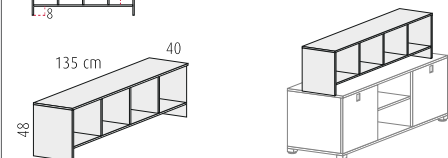

RÉHAUSSE - POUR CRÉDENCE

Réhausse en mélamine de 19mm.
⚠ S'utilise sans les bureaux.

RÉFÉRENCE	MÉLAMINÉ AU CHOIX SAUF CHÊNE ET ORME
AB901+ fin	167 €