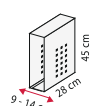

CPU SLIM
SUPPORT UC SUSPENDU
RÉGLABLE EN LARGEUR
DE 9 À 14 CM

RÉFÉRENCE	PRIX
507050	95 €