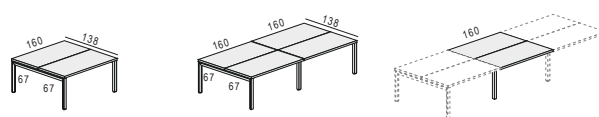

BUREAUX BENCH - FAIBLE PROFONDEUR AVEC PLATEAU COULISSANT SUR GOULOTTE (2X67CM)

BUREAUX 4 PIEDS - FINITION MELAMINÉE UNIQUEMENT

DIMENSION L 140 CM

Structure	INDÉPENDANT 2 POSTES L140CM		DOUBLE 4 POSTES L140CM		INTERMÉDIAIRE 2 POSTES L140CM	
	Réf	Prix	Réf	Prix	Réf	Prix
ALU	CVP57312 + fin	778 €	CVP57712 + fin	1441 €	CVP573012 + fin	664 €
BLANC	CVP57310 + fin		CVP57710 + fin		CVP573010 + fin	

DIMENSION L 160 CM

Structure	INDÉPENDANT 2 POSTES L160CM		DOUBLE 4 POSTES L160CM		INTERMÉDIAIRE 2 POSTES L160CM	
	Réf	Prix	Réf	Prix	Réf	Prix
ALU	CVP57412 + fin	814 €	CVP57812 + fin	1517 €	CVP574012 + fin	702 €
BLANC	CVP57410 + fin		CVP57810 + fin		CVP574010 + fin	