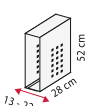

SUPPORTS UC - ALUMINIUM - S'ACCROCHENT SOUS LE PLAN DE TRAVAIL

CPU ATX
SUPPORT UC SUSPENDU
RÉGLABLE EN LARGEUR
DE 13 À 22 CM

RÉFÉRENCE	PRIX
507040	106 €