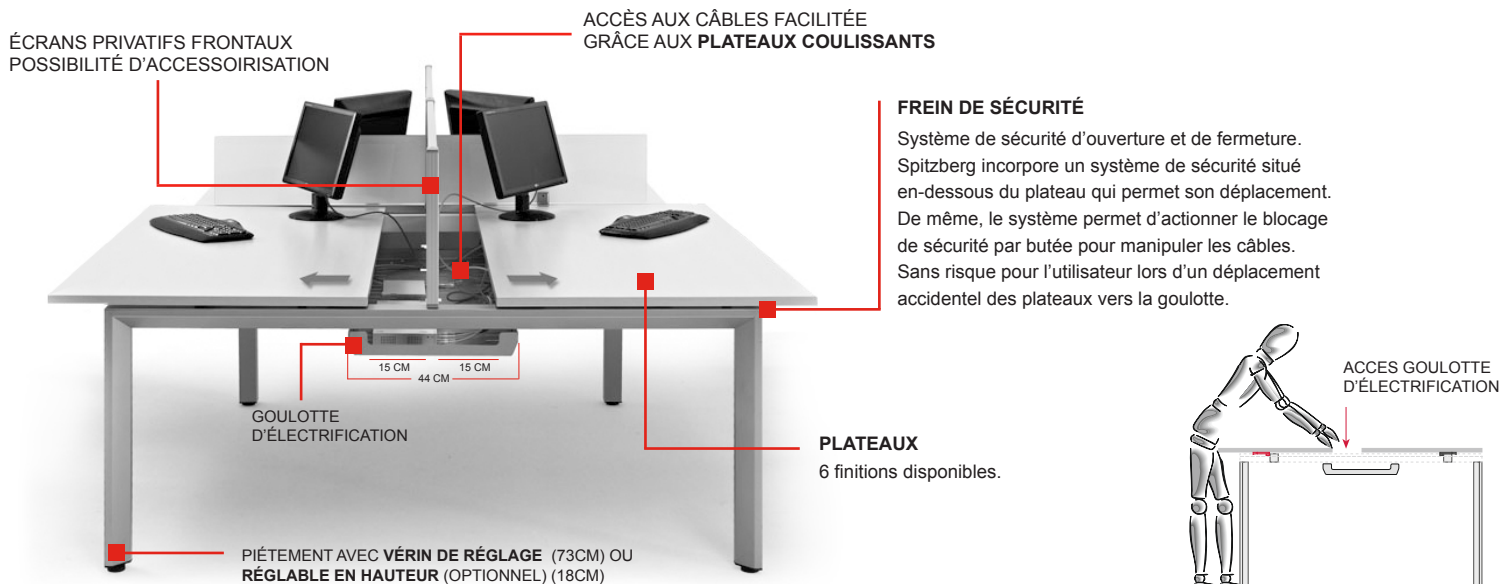

Les formes rectangulaires sont
adaptées pour les utilisateurs
d'écrans plats.

▲ **Modèle présenté**

Bureau bench 4 pieds - blanc.
Plateaux - Compact blanc.
2 écrans privatifs techniques frontaux (nous consulter).
1 écran privatif design latéral H25cm
- Verre translucide.

DESCRIPTIF TECHNIQUE

PLATEAUX COULISSANTS POUR UN ACCÈS FACILE À LA GOULOTTE DE CÂBLAGE

La structure comprend une accroche rapide permettant une parfaite fixation du plan de travail. Elle permet le déplacement du plateau et d'accéder aisément à la goulotte d'électrification de grande capacité pour l'organisation, la manipulation et le rangement des câbles.