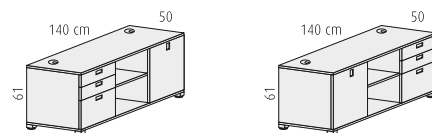

RÉFÉRENCE	MÉLAMINÉ AU CHOIX SAUF CHÊNE ET ORME
AB102 + fin	662