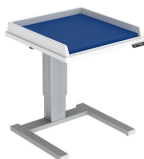

Table à langer électrique à hauteur variable pour bébé 333

2022-09-28

Table à langer électrique à hauteur variable 333-080

Table à langer électrique 333-080-012

Table à langer électrique 333-080-021

Table à langer électrique 333-080-112

Table à langer électrique 333-080-121

Table à langer électrique 333-081-01

Table à langer électrique 333-081-02

Table à langer électrique 333-081-11

Table à langer électrique 333-081-12

Table à langer électrique 333-082-03