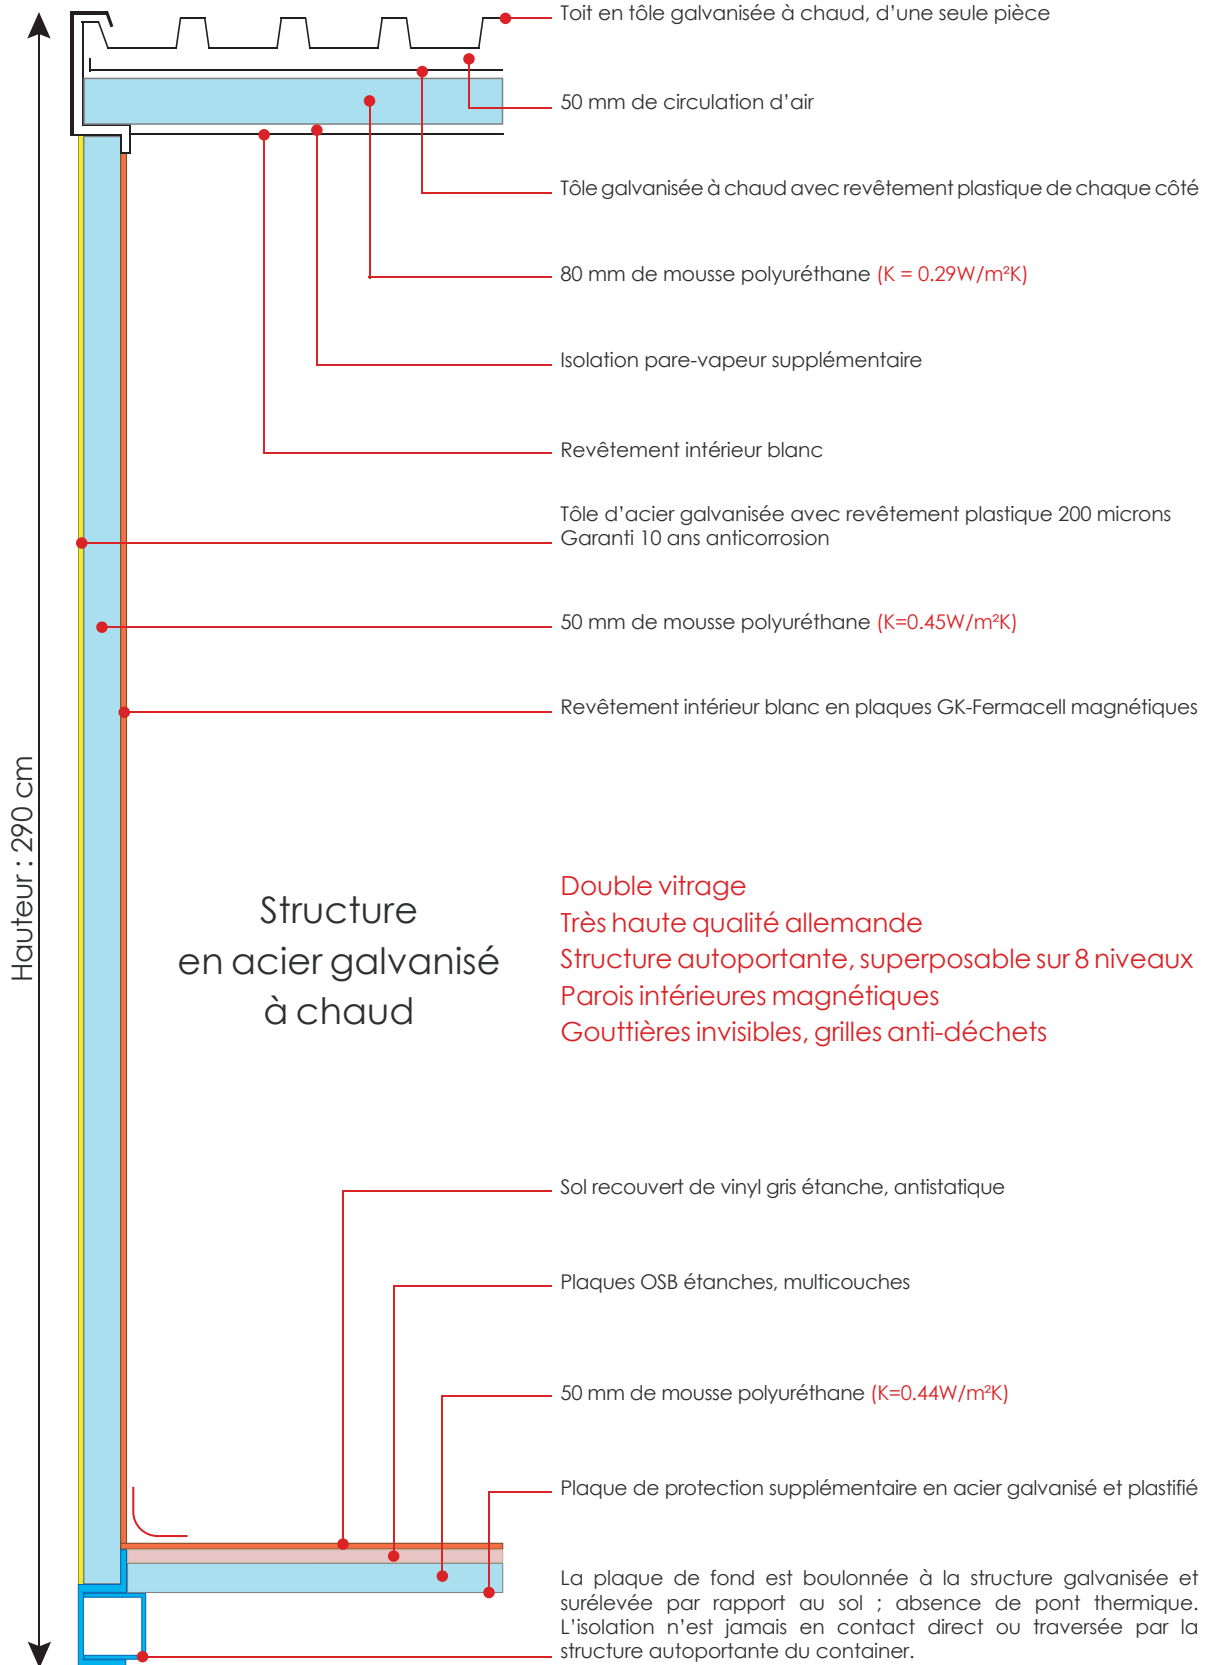

Modules

WC
autonomes

Générateurs

www.locasix.be

Stambruges

Siège social T : +32 (0) 69 56 02 26
Rue de Tournai 192 F : +32 (0) 69 56 04 74
B-7973 Stambruges info@locasix.be

Thimister

Z.I. des Plénesses T : +32 (0) 87 44 59 55
Rue des 3 Entités, 13 F : +32 (0) 87 44 55 10
B-4890 Thimister nathalie.six@locasix.be

N° d'entreprise BE 0433 702 440

CBC IBAN : BE 89 1997 2357 1185 - BIC : CREGBEBB
FORTIS IBAN : BE 48 2750 4632 5427 - BIC : GEBABEBB
ING IBAN : BE 27 3700 9046 0873 - BIC : BBRUBEBB
DEXIA IBAN : BE 06 5523 3424 0022 - BIC : GKCCBEBB