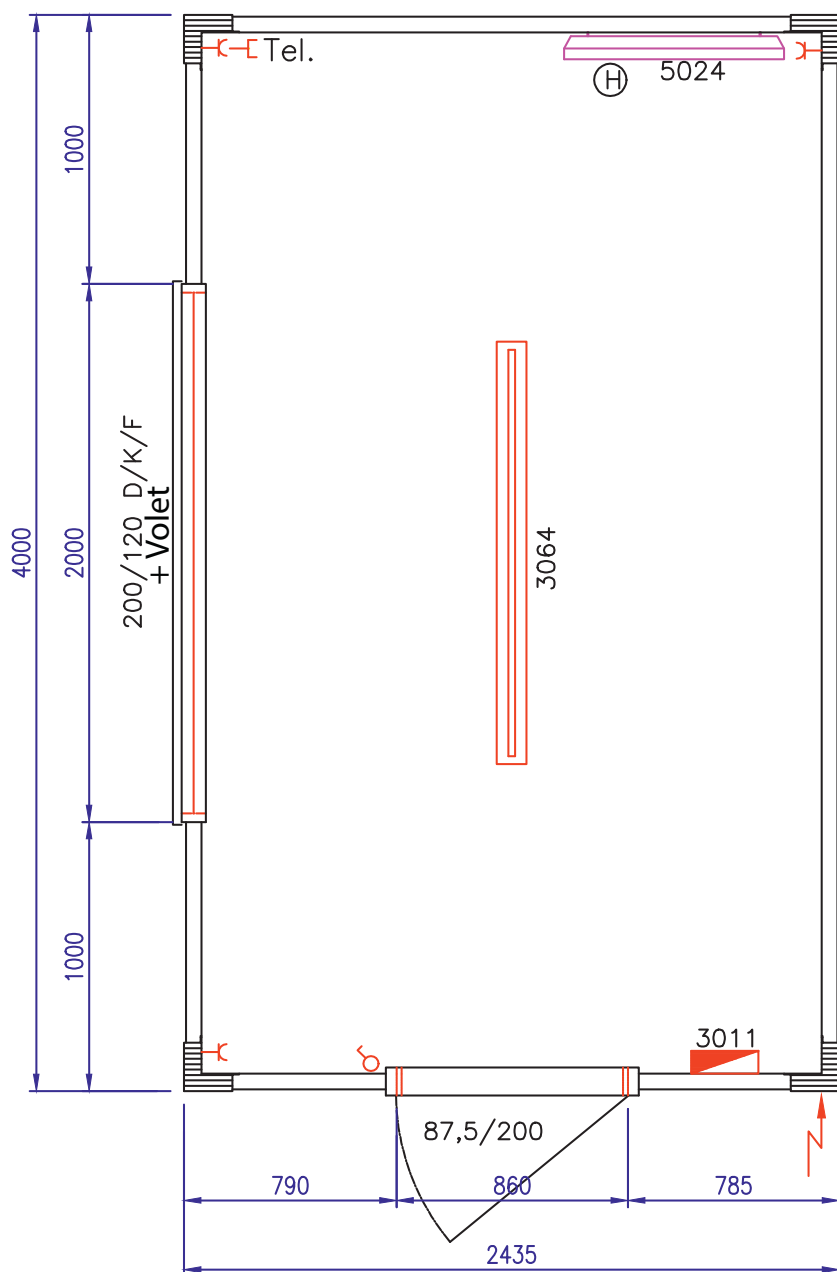

Modules

WC autonomes

Générateurs

Poids à vide: 1800 kg - Charge plancher : 350 kg/m² - Surface : 8,86 m² - Réf. : C4

Plan non contractuel communiqué à titre indicatif

www.locasix.be

Stambruges

Siège social T : +32 (0) 69 56 02 26
Rue de Tournai 192 F : +32 (0) 69 56 04 74
B-7973 Stambruges info@locasix.be