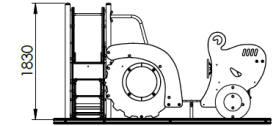

Trai04pe

ZONE D'IMPACT

Longueur 3139 mm
largeur 2966 mm
Hauteur totale 1830 mm

Microparc
Enfants de 2 à 7 ans

Poteaux INOX diamètre 76.1 mm
Panneaux décor polyéthylène 19mm
HDPE500
Marches et planchers polyéthylène
19mm
HDPE500
Visserie INOX
Tunnel polyéthylène
Pieds ancrage INOX

COMPOSE DE :

- 1 toboggan fond inox. Hauteur départ 900 mm
- 1 habitacle avec volant. Hauteur plancher 300 mm . Hauteur totale 1650 mm
- 1 escalier
- 1 mur d'escalade
- 1 tunnel sous le tracteur
- 1 terrasse à l'avant avec table et banc