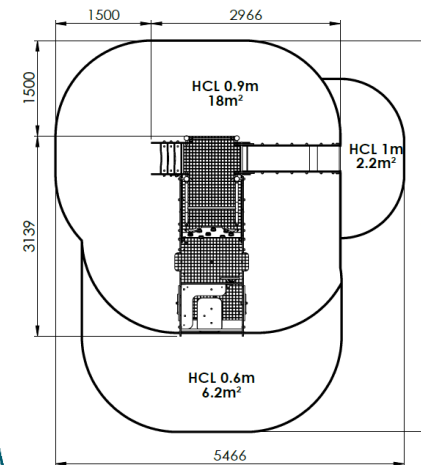

Trai04pe

ZONE D'IMPACT

Longueur 3139 mm
largeur 2966 mm
Hauteur totale 1830 mm

Microparc
Enfants de 2 à 7 ans

Poteaux INOX diamètre 76.1 mm
Panneaux décor polyéthylène 19mm
HDPE500
Marches et planchers polyéthylène
19mm
HDPE500
Visserie INOX
Tunnel polyéthylène
Pieds ancrage INOX

COMPOSE DE :

- 1 toboggan fond inox. Hauteur départ 900 mm
- 1 habitacle avec volant. Hauteur plancher 300 mm . Hauteur totale 1650 mm
- 1 escalier
- 1 mur d'escalade
- 1 tunnel sous le tracteur
- 1 terrasse à l'avant avec table et banc