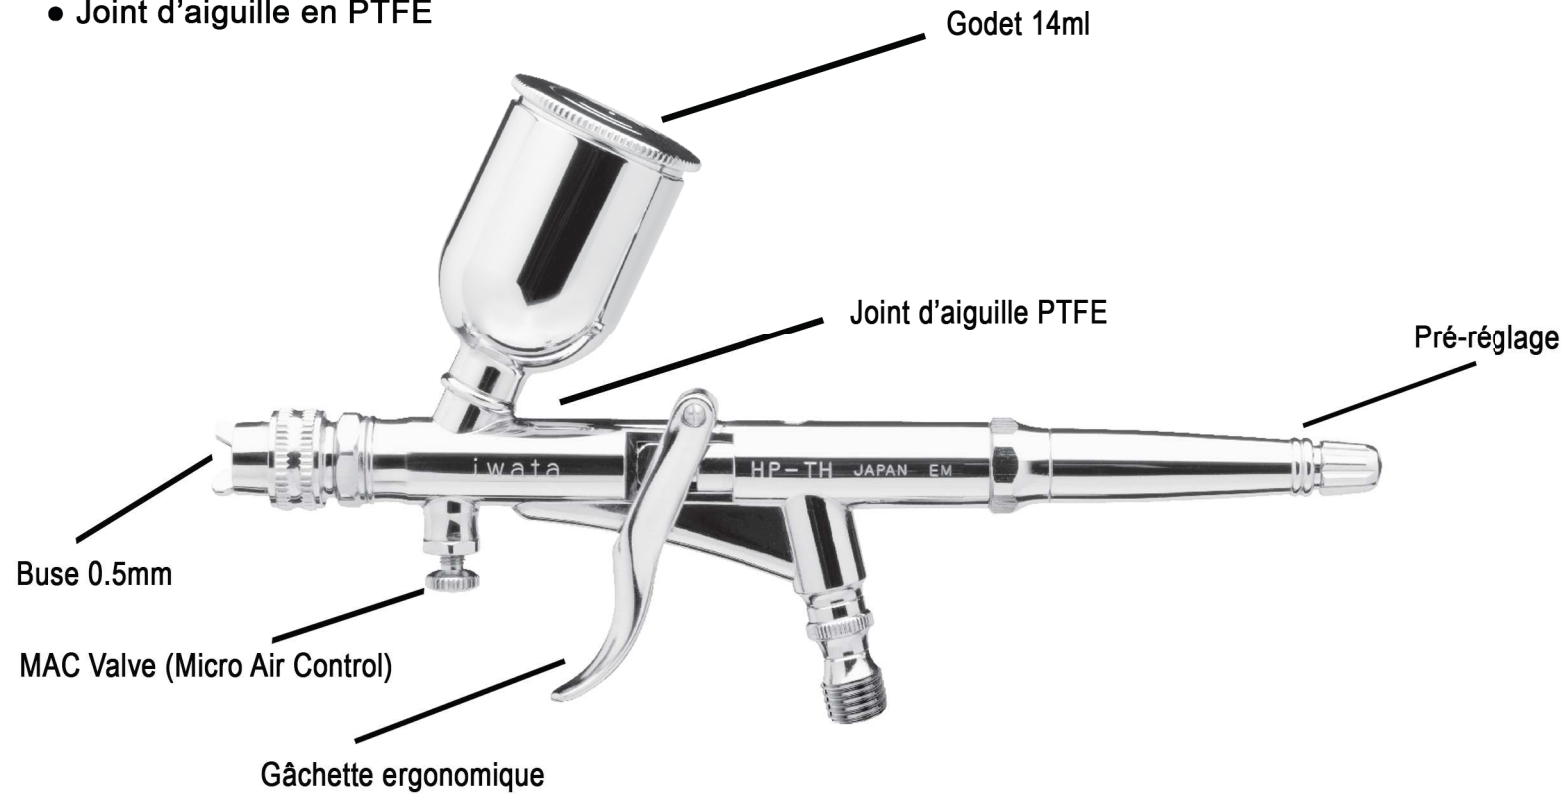

La gamme Kustom prend la pôle position avec ses aérogaphes. Les joints PTFE (téflon), les godets de grande capacité, les réglages pré-définissable et sa gâchette plus grande, sont les caractéristiques distinctives de la gamme Kustom.

## AVANTAGES

- Valve MAC (Micron Air pressure Control)
- Gâchette de pistolet
- Chapeau pour jet plat et rond
- Joint d'aiguille en PTFE

## CARACTERISTIQUES TECHNIQUES

- Type : gravité
- Ø buse : 0.50 mm
- Capacité de godet : 14 ml
- Caractéristiques : double action