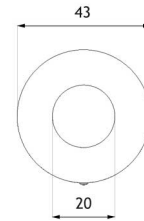

Poubelle Tubus 03.053

Visualisation

Measurements

wymiary podane w [cm]

wymiary podane w [cm]

Données techniques

MEASUREMENT

- hauteur: 80cm
- largeur: 43cm

CAPACITÉ

- 65L

POIDS

- 56kg

MATÉRIAU

- acier: noir ou inoxydable
- bois: exotique ou épiceá

COULEURS

- Palette RAL