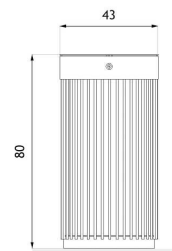

Poubelle Tubus 03.053

Visualisation

Measurements

wymiary podane w [cm]

wymiary podane w [cm]

Données techniques

MEASUREMENT

- hauteur: 80cm
- largeur: 43cm

CAPACITÉ

- 65L

POIDS

- 56kg

MATÉRIAU

- acier: noir ou inoxydable
- bois: exotique ou épiceá

COULEURS

- Palette RAL