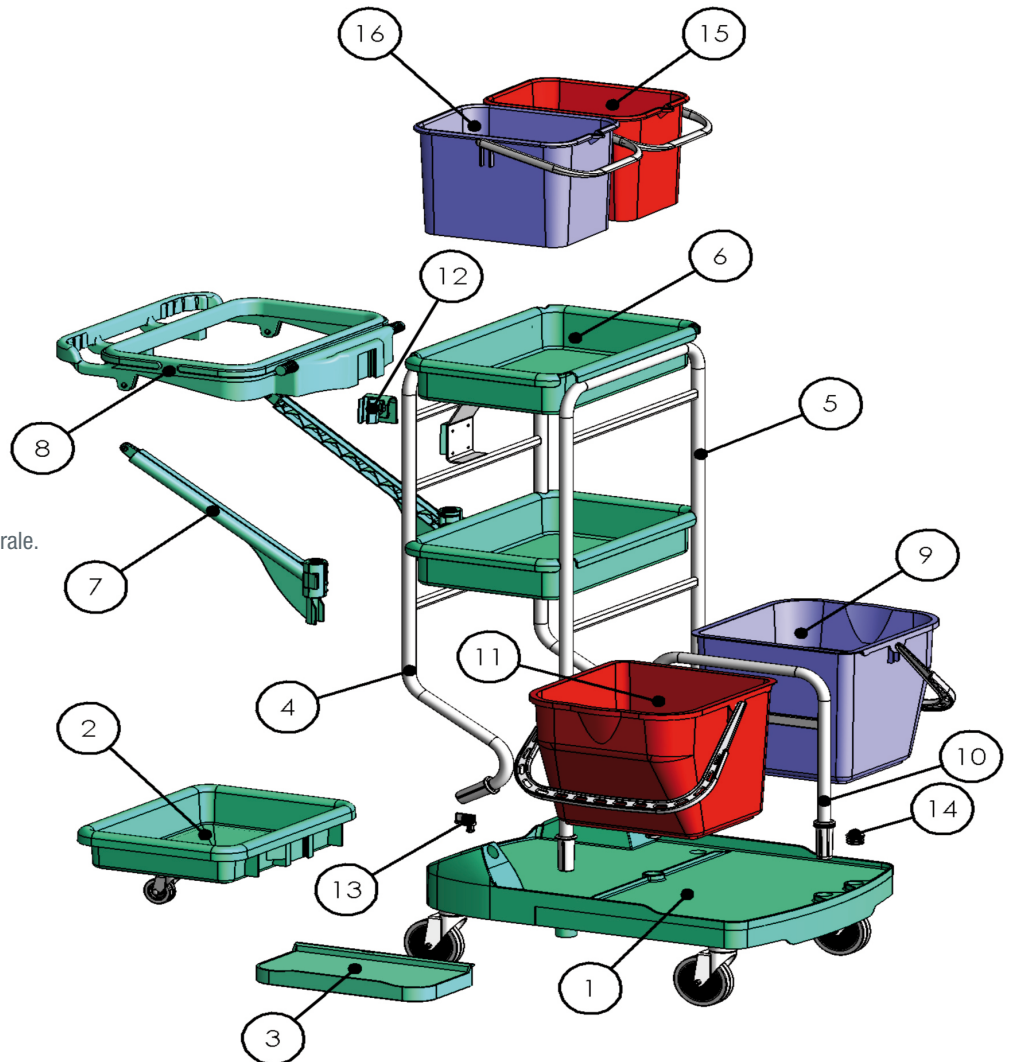

> Mode d'emploi

Stabilité et maniabilité grâce à ses 5 roues. Tout le nécessaire de nettoyage est organisé et à portée de main. Permet d'appliquer la méthode des deux seaux pour un lavage du sol efficace.

Accessoires de série

- 2 seaux 15 L.
- 2 seaux 9 L.
- Support sac 120 L.
- Support balai.
- 2 plateaux : 270 x 450 x 70 H mm
- 4 rondelles pare-chocs Ø 120 mm.

Accessoires en option

Sacs PVC 120 L
Code 020234 - Rouge
Code 020235 - Jaune
Code 020234 - Vert
Code 020234 - Bleu

> Précautions d'emploi

Utilisation réservée aux professionnels.

> Logistique

	Chariot
Cdt	unité
Colis	1 chariot
Colis dim. ext. (cm)	86 x 67 x 52,5 H
Poids brut	19 kg
Code produit	020511

Ces informations, données à titre indicatif, sont le reflet de nos meilleures connaissances. Elles ne sauraient en aucun cas engager notre responsabilité. Photos non contractuelles.

Pro cleaner®

CHARIOT GREEN LIGHT 1

> Caractéristiques techniques

- 1 **020591** - Base centrale verte avec roues métalliques Ø 100 mm.
- 2 **020427** - Base support sac poubelle avec roue Ø 50 mm.
- 3 **020592** - Support balai vert.
- 4 **020435** - Montant arrière avec bouchon Ø 22 mm.
- 5 **020593** - Montant avant avec bouchon Ø 22 mm.
- 6 **020504** - Bac 270 x 450 x 70 mm.
- 7 **020492** - Soutien ergonomique support sac.
- 8 **020595** - Support sac ergonomique complet vert 120 L.
- 9 **020157** - Seau bleu 15 L.
- 10 **020586** - Support presse 2 x 15 L Riisan gris avec bouchon Ø 20 mm.