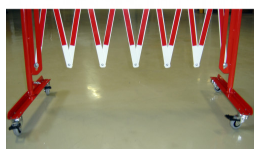

Autres photos du produit

Voir en ligne Barrières extensibles sur roulettes

Retrouvez toutes nos gammes sur www.axess-industries.com