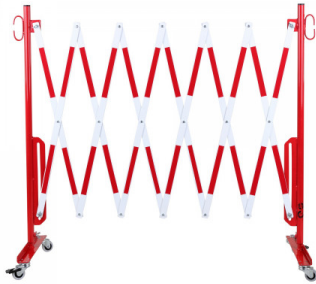

Voir en ligne Barrières extensibles sur roulettes

Retrouvez toutes nos gammes sur www.axess-industries.com

Barrières extensibles sur roulettes

Barrière rétractable sur roulettes pivotantes
Départ usine **48h / 72h**

Points forts du produit

- Barrière extensible à bandes réfléchissantes en acier avec roulettes et fixation murale
- Idéale pour délimiter ou interdire certaines zones
- Certifié TUV & Facile à manipuler, stocker et utiliser
- Deux coloris au choix : Rouge & Blanc ou Jaune & Noir
- Deux longueurs max. de barrière : 3600 mm ou 4000 mm

Description

Barrières extensibles sur roulettes de haute qualité et à forte résistance.

Elles permettent la délimitation, l'interdiction ou le contrôle des zones dangereuses.

Bandes réfléchissantes sur le modèle rouge et blanc.

Le montage est simple et rapide.

Fabriquées en acier. Certifié TUV (Technischer Überwachungsverein).

Possède 4 roulettes.

Ce modèle ne possède pas de fixations murales.

Sur mesure possible.

Caractéristiques techniques