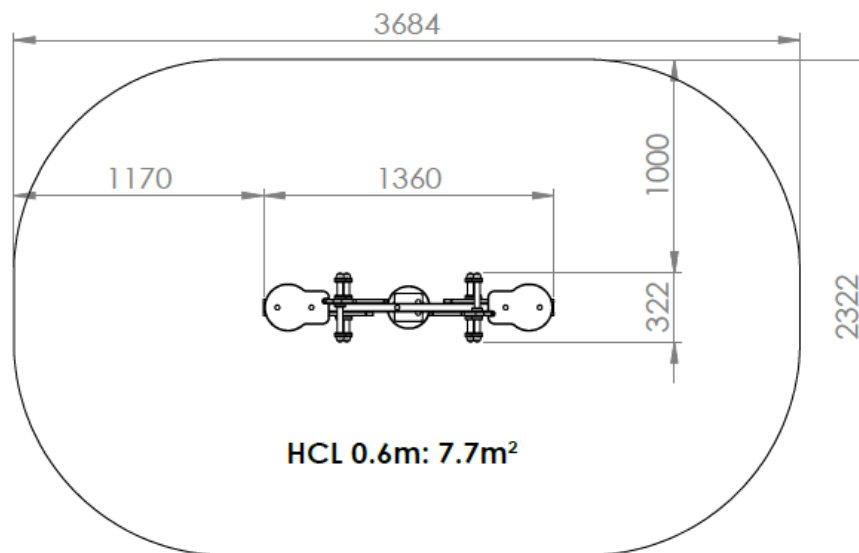

Créa

LA02PE C1

Gamme Jeu ressort

Resentir

Échanger

Rêver

Osciller

Panneaux HDPE
Ressort en acier galvanisé
thermolaqué