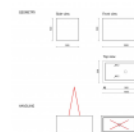

Traitement