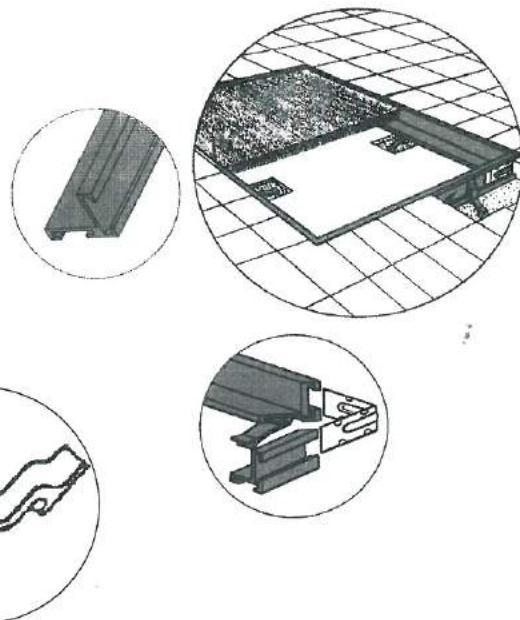

TAPIS ESSUI PIEDS GRAND ET MOYEN TRAFFIC

SOMACADRE

11712	ALU ANODISE	10x15	3M	
11705	ALU ANODISE	18x23	4M	
11706	ALU ANODISE	18x23	COUPE A VOS MESURES	
11708	ALU ANODISE	18x23	3M	
11704	ALU NATUREL	18x23	3M	
11711	INOX	20x20	3M	AVEC PATTES FIXATION
11700	LAITON	18x23	3M	
11701	LAITON	18x23	4M	
11702	LAITON	18x23	COUPE A VOS MESURES	

11707 ALU SPECIAL VX AVEC PATTE ET EQUERRE

11713	EQUERRE SOMACADRE	10X15
11709	EQUERRE SOMACADRE	18X23
11714	PATTE SCELLEMENT ALU ANODISE	10X15
11710	PATTE SCELLEMENT laiton	18X23