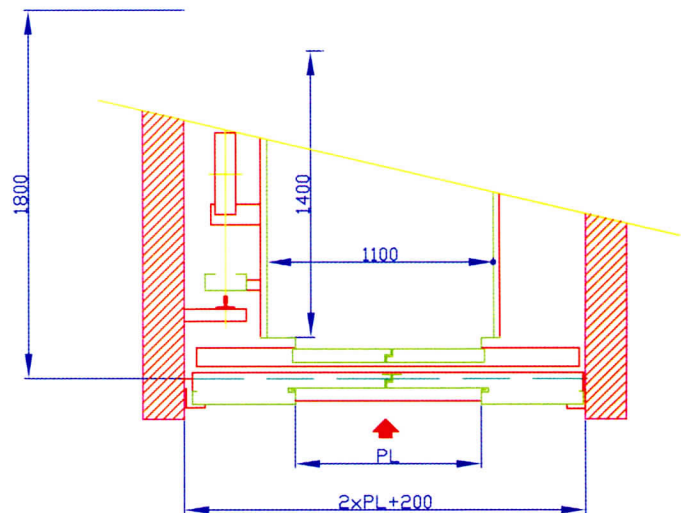

Portes automatiques à ouverture latérale

Portes automatique à ouverture centrale

ascenseurs  
**OLEOLIFT**

56 bd Courcerin - lot3  
77183 Croissy Beaubourg  
ascenseurs@oleolift.fr

Ascenseur Hydraulique  
Charge 630Kg - 8 pers.  
Appareil accessible aux  
Handicapés sur fauteuil  
roulant