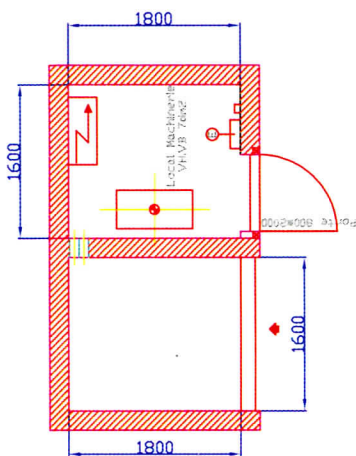

Portes automatiques à ouverture latérale

Portes automatique à ouverture centrale

ascenseurs  
**OLEOLIFT**

56 bd Courcerin - lot3  
77183 Croissy Beaubourg  
ascenseurs@oleolift.fr

Ascenseur Hydraulique  
Charge 630Kg - 8 pers.  
Appareil accessible aux  
Handicapés sur fauteuil  
roulant