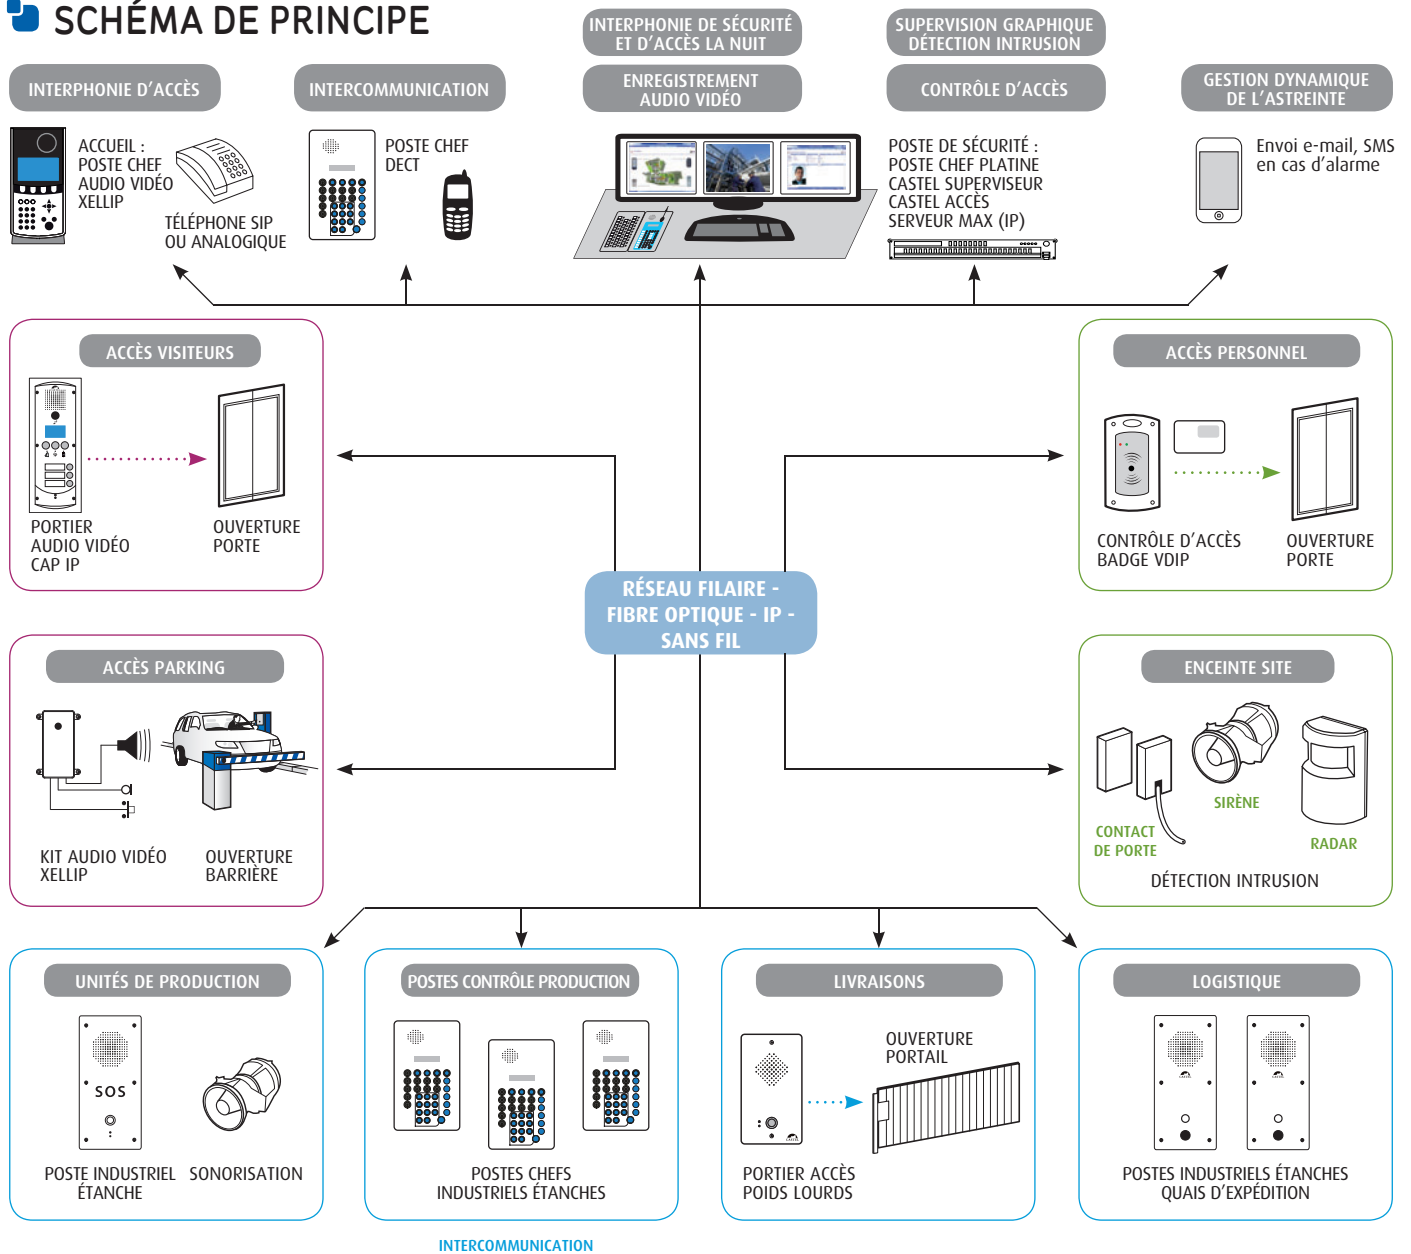

SCHÉMA DE PRINCIPE

Des gammes puissantes et modulables

INTERPHONIE IP

INTERPHONIE NUMÉRIQUE & ANALOGIQUE

INTERPHONIE DE SÉCURITÉ

CONTRÔLE D'ACCÈS IP