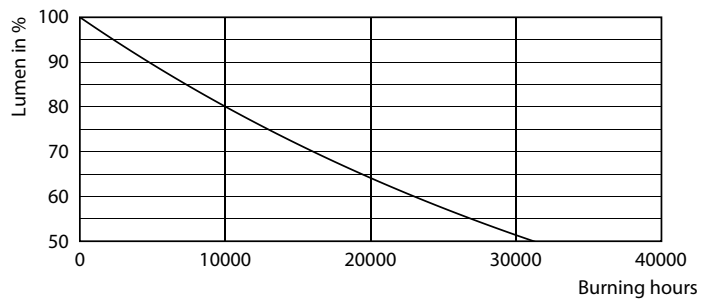

Ampoules LED décoratives

Durée de vie

LEDBulb CLA 40W E14 B35 827-822 ND

LEDBulb CLA 40W E14 B35 827-822 ND