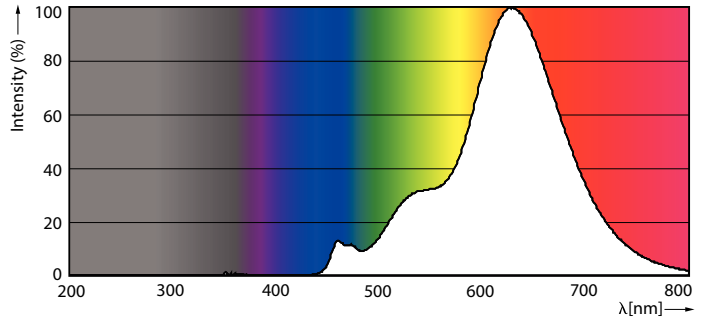

LEDClassic 12W E27 Other Transparent Amber 820 ND

General Uniform Lighting

1 x 9290019355

1 x 105 mm

This block contains technical data for lighting design, including a beam spread diagram, a table for beam spread, a table for utilization factor, and a table for luminance. The tables provide detailed photometric data for the lighting fixture.

LEDClassic 12W E27 Other Transparent Amber 820 ND