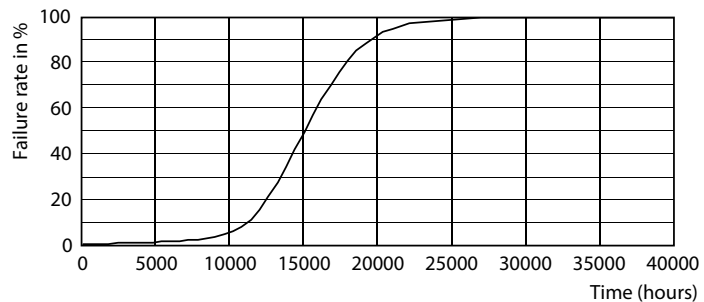

Ampoules LED décoratives

Durée de vie

LEDBulb CLA 40W E14 B35 827-822 ND

LEDBulb CLA 40W E14 B35 827-822 ND