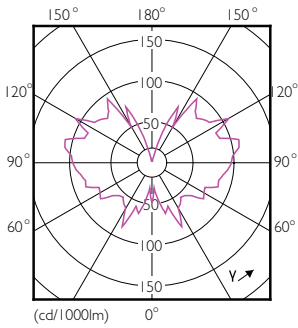

Données photométriques

LEDClassic 12W E27 Other Transparent Amber 820 ND