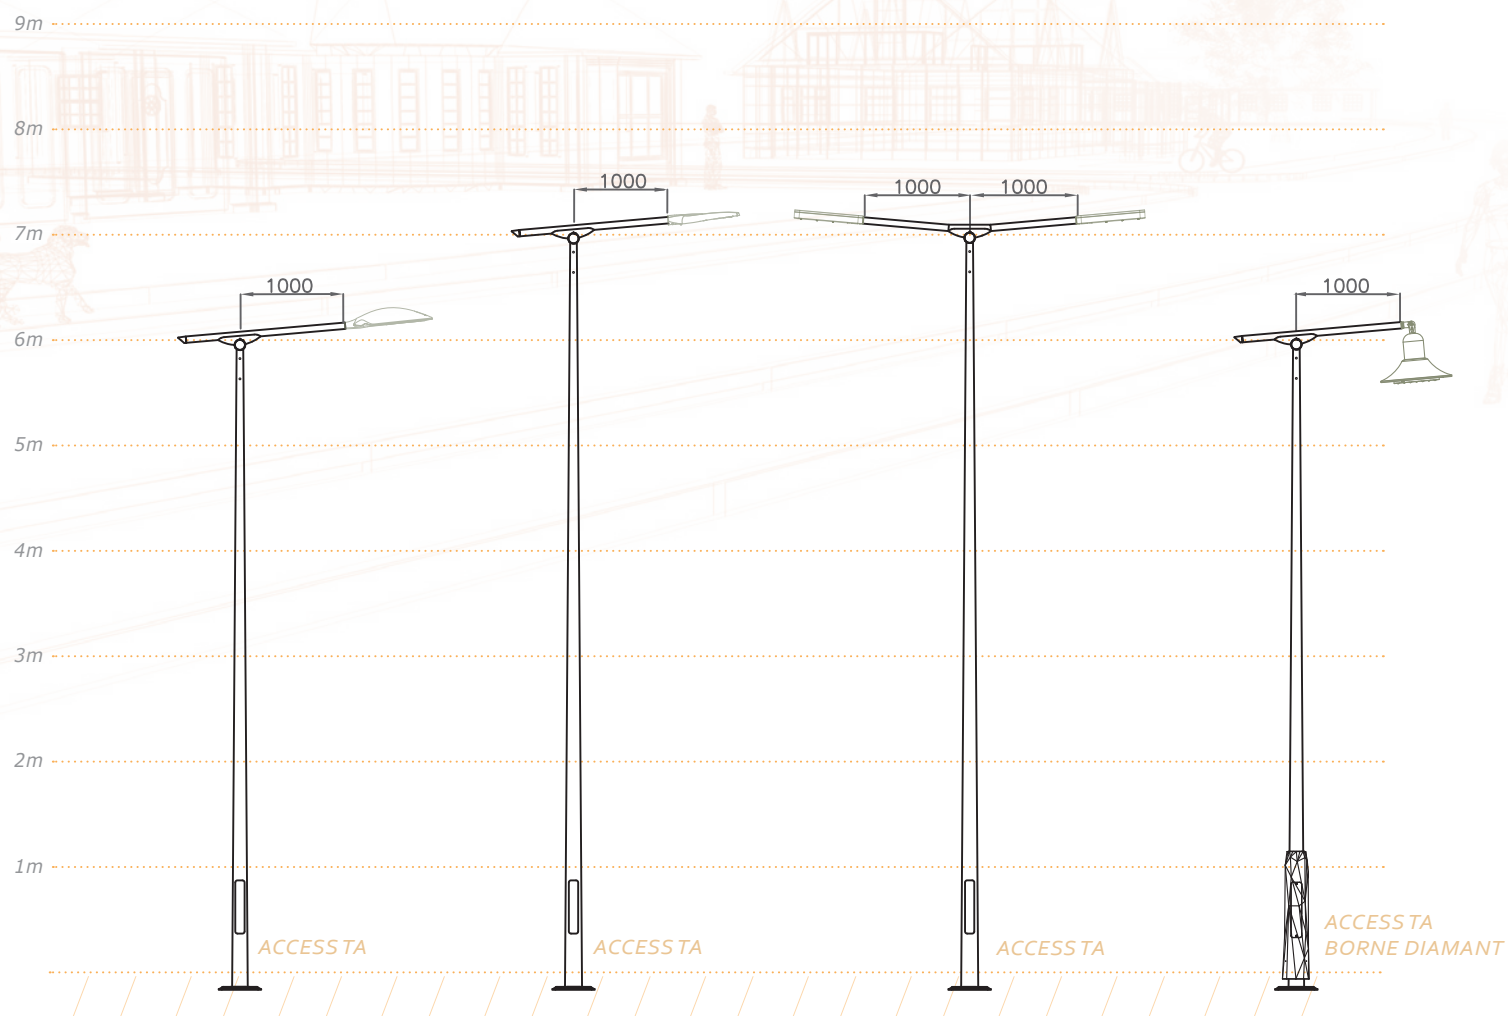

Fixation : 4 scellements de Ø 18 mm.
Entraxe : 300*300 mm.
Hauteurs de fixation du luminaire : 5.60 m, 6.60 m, 7.60 m et 8.60 m.
Fixations du luminaire : Ø 60 mm ou Ø 34 pdg (suspendu).
Saillies : 1 m et 1,20 m.
Option : borne enjoliveur Axiom, Beaufort ou Sorgo.

ACCESS DA 13
 Luminaire :
Moana
 Hauteur :
6,60 m.

ACCESS DA 13
 Luminaire :
Perle
 Hauteur :
5 m.

ACCESS DA 13
 Luminaires :
Tweet
 Hauteur :
7,60 m.
 Borne :
Sorgo

ACCESS DA 13
 Luminaire :
Zesto
 Hauteur :
7,60 m.

ACCESS TA

Candélabres cylindro-coniques en acier galvanisé.
Crosse simple orientable jusqu'à 15° en acier galvanisé.
Version 2 feux à 0° ou 5° non orientable.
Système de liaison en aluminium moulé.

Conforme à la norme EN 40.
Utilisation possible jusqu'en région III catégorie de terrain 1.
Autres régions sur demande.

Fixation : 4 scellements de Ø 18 mm.
Entraxe : 300*300 mm.
Hauteurs de fixation du luminaire : 6 m, 7 m et 8 m.
Fixation du luminaire : Ø 60 mm.
Saillie au point de fixation du luminaire : 1 m.
Option : borne enjoliveur Axiom, Beaufort ou Sorgo.