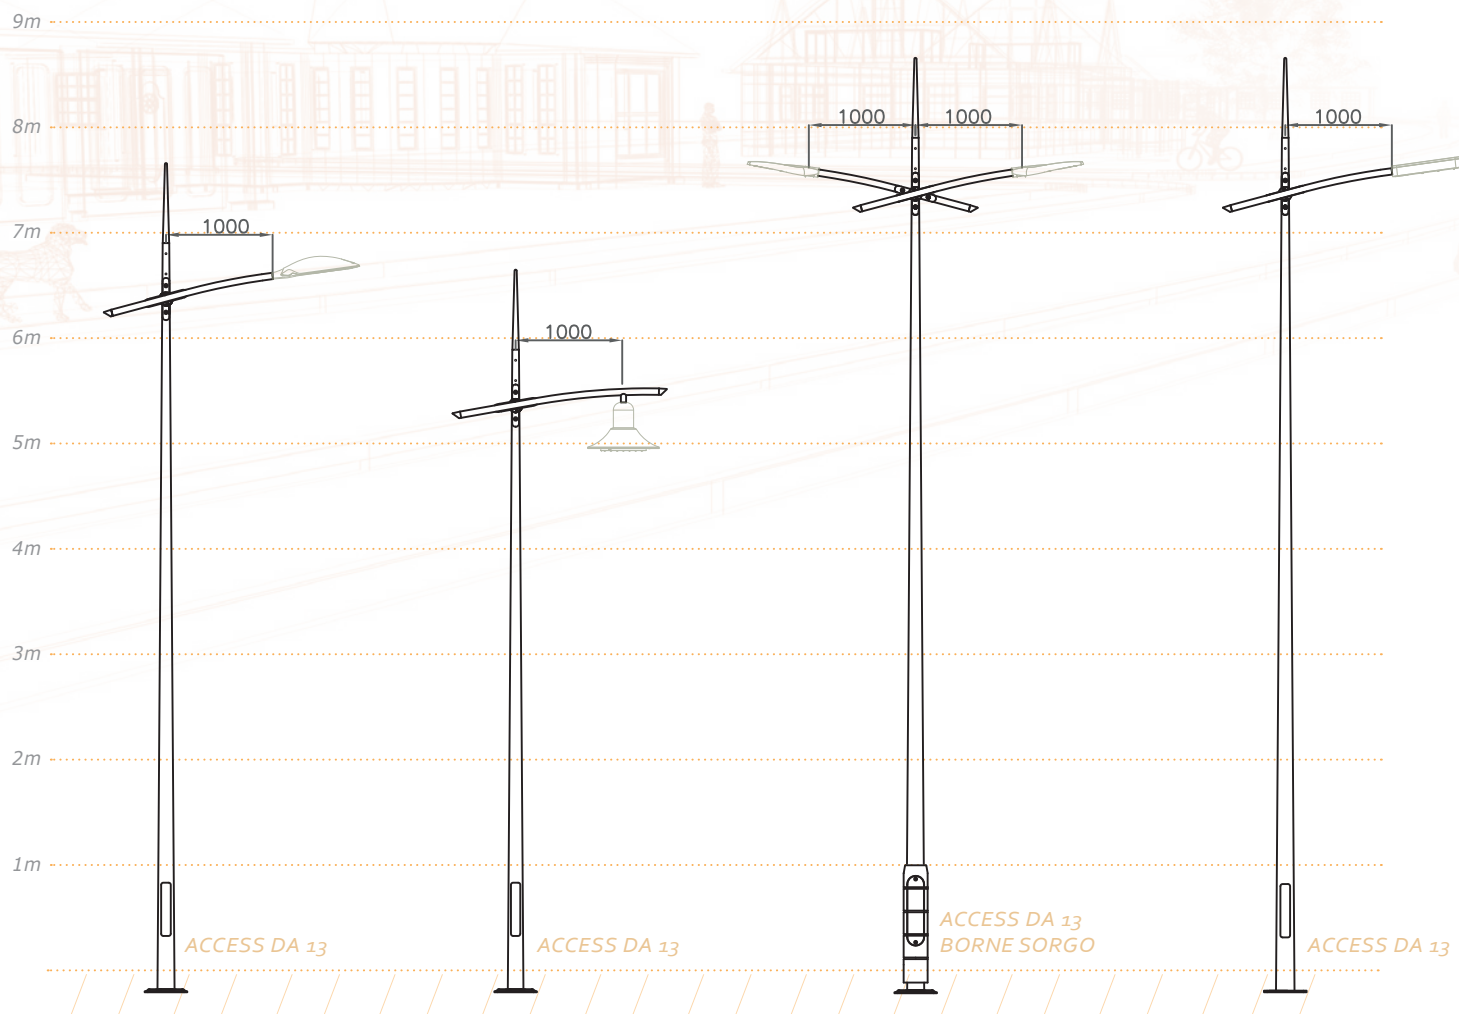

An architectural wireframe rendering of a city street scene. The image features two modern streetlights on the left side, with their light fixtures pointing towards the right. In the background, there are several multi-story buildings, some with balconies, and a few trees. A car is visible on the street, and a person is standing on the sidewalk. The entire scene is rendered in a light, semi-transparent wireframe style, giving it a technical and conceptual appearance. The word "ACCESS" is overlaid in the center in a bold, orange, sans-serif font.

ACCESS

ACCESS DA 13

Candélabres cylindro-coniques en acier galvanisé.
Crosse courbe orientable jusqu'à 15° en acier galvanisé.
Système de liaison en aluminium moulé.

Conforme à la norme EN 40.
Utilisation possible jusqu'en région III catégorie de terrain 1.
Autres régions sur demande.

Fixation : 4 scellements de Ø 18 mm.
Entraxe : 300*300 mm.
Hauteurs de fixation du luminaire : 5.60 m, 6.60 m, 7.60 m et 8.60 m.
Fixations du luminaire : Ø 60 mm ou Ø 34 pdg (suspendu).
Saillies : 1 m et 1,20 m.
Option : borne enjoliveur Axiom, Beaufort ou Sorgo.

ACCESS TA

Candélabres cylindro-coniques en acier galvanisé.
Crosse simple orientable jusqu'à 15° en acier galvanisé.
Version 2 feux à 0° ou 5° non orientable.
Système de liaison en aluminium moulé.

Conforme à la norme EN 40.
Utilisation possible jusqu'en région III catégorie de terrain 1.
Autres régions sur demande.