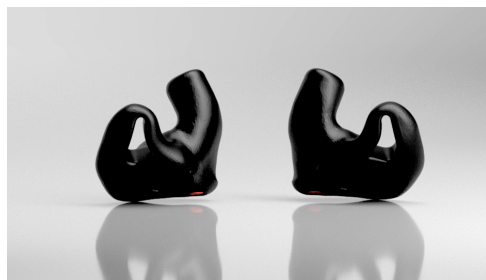

Cotral
Lab

Diffusion Technique

IT1

La protection auditive
sur mesure connectée

Le dispositif de communication connecté allié
à une protection auditive sur mesure.

IT1

EPI CONNECTÉ

Cet équipement de protection individuelle Bluetooth permet de protéger vos collaborateurs des risques liés au bruit tout en leur permettant de bénéficier d'une connectivité optimale. Equipés d'un accessoire de communication, les salariés émettent et reçoivent leurs appels les mains libres, leur offrant ainsi la possibilité de continuer leurs activités sans interruption.

PROTECTIONS SUR MESURE

Fabriquées sur mesure pour un confort et une efficacité optimale, les protections auditives permettent de communiquer sans avoir à les retirer. Le design de l'IT1 est ergonomique et confortable pour une utilisation prolongée et un port à 100%. Conçu grâce aux dernières technologies à partir d'une empreinte de l'oreille, le protecteur se fait oublier.