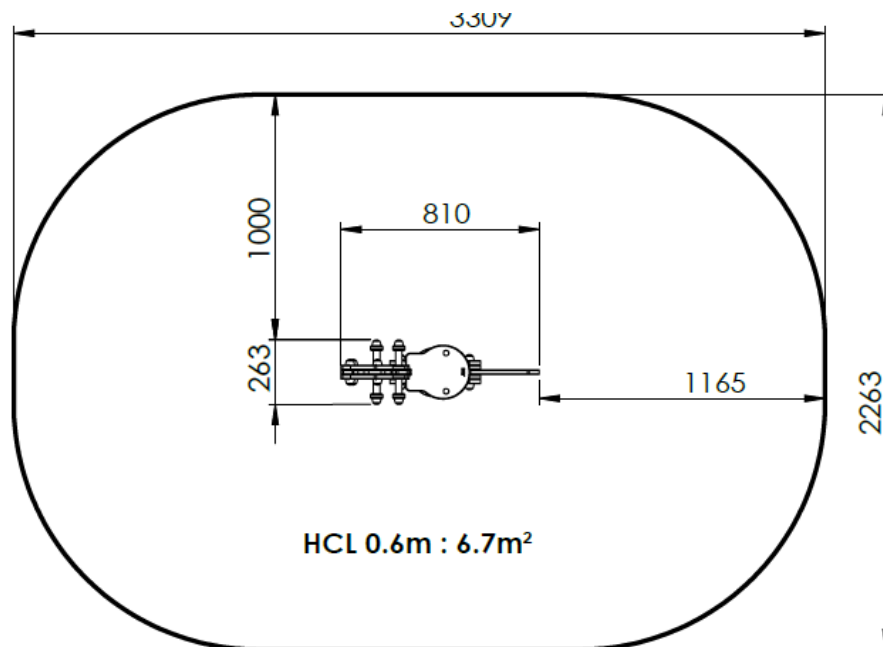

# Créa VA01PE C1

Gamme Jeu ressort

Ressentir

Rêver

Osciller

Le présent document n'est qu'une présentation non contractuelle. Les photos et dessins présentés dans nos catalogues ne sont pas contractuels. La société CREA COMPOSITE dégage toute responsabilité sur les présentations, notamment graphiques, et spécialement toutes erreurs typographiques qui pourraient être relevées. De plus, la société CREA COMPOSITE se réserve le droit de modifier les modèles présentés dans ses catalogues sans préavis