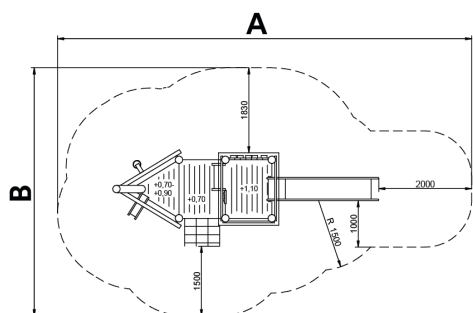

BENITO

-Aires de Jeux

Roy 6

JROY06

La collection ROY est la solution idéale pour tous ceux qui pensent que la pédagogie va au-delà du simple jeu, qui veulent que leurs enfants comprennent l'importance de la nature et apprennent qu'imperfection est souvent synonyme d'authenticité ou qui, tout simplement, souhaitent apporter une touche artisanale à leurs projets.

A=8915mm 34m² 1.95m 12
B=5340mm

SB

[Manuel d'entretien](#) | [Fiche de projet](#) | [CAD](#) | [Certification](#) | [Catalogue](#) | [Instructions de montage](#) | [Image HD](#)

BENITO
NOVATILU

info@benito.com
tel. 93 852 1000