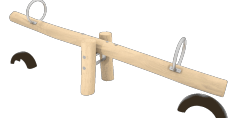

Pièce la plus grande (mm) : / Pièce la plus lourde (kg) :

ZONE D'IMPACT : Aire de sécurité et revêtement du sol conformes à la réglementation EN1176-1:2017.

Disponibilité des pièces de rechange : 10 ans.

Fonctions ludiques :

Variantes :

[JROYM01](#)

[JROYM04](#)

[JROY01](#)

[JROY03](#)

[JROY05](#)

[JROYC](#)