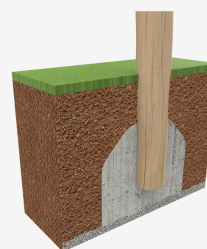

BENITO

-Aires de Jeux

Roy 6

JROY06

La collection ROY est la solution idéale pour tous ceux qui pensent que la pédagogie va au-delà du simple jeu, qui veulent que leurs enfants comprennent l'importance de la nature et apprennent qu'imperfection est souvent synonyme d'authenticité ou qui, tout simplement, souhaitent apporter une touche artisanale à leurs projets.

A=8915mm 34m² 1.95m 12
B=5340mm

SB

[Manuel d'entretien](#) | [Fiche de projet](#) | [CAD](#) | [Certification](#) | [Catalogue](#) | [Instructions de montage](#) | [Image HD](#)

BENITO
NOVATILU

info@benito.com
tel. 93 852 1000

Matériaux :

Poteaux, Robinier : poteaux de section circulaire en Robinier. Grande résistance et durabilité. Ses troncs sont formés intégralement de duramen, la partie la plus dure des arbres. Il s'agit d'un matériel vivant, l'apparition de petites fissures est donc possible sans pour autant nuire à sa durabilité, qui peut atteindre 20 ans.

Filets, Corde armée anti-vandalisme : Ø 16mm, 6 fils d'acier tressés revêtus de polypropylène. Connecteurs en plastique de grande durabilité.

Pièces métalliques : acier inoxydable AISI-304.

Visserie : électro-galvanisée en acier inox de qualité 8.8 DIN267, AISI-304.