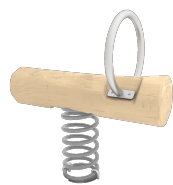

Pièce la plus grande (mm) : / Pièce la plus lourde (kg) :

ZONE D'IMPACT : Aire de sécurité et revêtement du sol conformes à la réglementation EN1176-1:2017.

Disponibilité des pièces de rechange : 10 ans.

Fonctions ludiques :

Variantes :

[JROYM01](#)

[JROYM04](#)

[JROY01](#)

[JROY03](#)

[JROY05](#)

[JROYC](#)